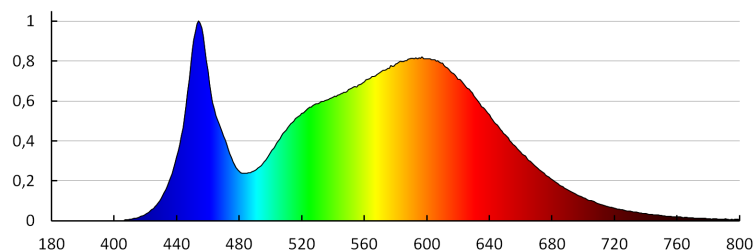

27155 HB PRO LED HI 100W-NW

Stropní svítidlo LED high bay

Hmotnost kartonu [kg]: 2.7

Šířka kartonu [cm]: 30

Výška kartonu [cm]: 16.5

Délka kartonu [cm]: 30

Objem kartonu [m³]: 0.01485

DALŠÍ INFORMACE:

- •