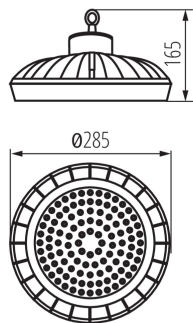

27155 HB PRO LED HI 100W-NW

Stropní svítidlo LED high bay

Počet cyklů zap/vyp: ≥ 15000

Úhel svícení [°]: 90

Rozsah okolních teplot, kterým může být výrobek vystaven [°C]: $-20 \div 40$

Materiál korpusu: hliníková slitina

Materiál ochranného skla: plast

Typ přípojky: šroubová svorkovnice

Doba nahřívání lampy [s]: ≤ 1

Doba zapálení lampy [s]: $\leq 0,5$

Stupeň IK: 08

Stupeň krytí IP: 65

Další informace: Výrobkem obsahujícím světelný zdroj/předřadný přístroj (CP)

Obsah rtuti: ne

PARAMETRY PRO LED A OLED SVĚTELNÉ ZDROJE:

Spotřeba energie v zapnutém stavu světelného zdroje (kWh/1000h): 95

Výrobkem obsahujícím světelný zdroj/předřadný přístroj: ano

Energy efficiency class of the light source in the contains product (CP): D

Užitečný světelný tok světelného zdroje světla Φ_{use} [lm]: 16000

Užitečný světelný tok světelného zdroje světla Φ_{use} [lm]: v kouli (360°)

Náhradní teplota chromatičnosti [K]: 4000

Stálost barev v násobcích MacAdamovy elipsy: ≤ 6

Příkon v zapnutém stavu P_{on} světelného zdroje [W]: 95

Index podání barev: 80

Trichromatické souřadnice (x): 0,38

Trichromatické souřadnice (y): 0,38

Údaj o rovnocenném příkonu [W]: 177

Hodnota indexu podání barev R9: 10

Činitel funkční spolehlivosti: 0,9

Činitel stárnutí: 0,96

LOGISTICKÉ ÚDAJE:

Měrná jednotka: kus

Způsob balení: 1

Počet kusů v druhém balení: 1

Počet kusů v hromadném balení: 1

Čistá jednotková hmotnost [g]: 2274

Gramáž [g]: 2700

Délka jednotkového balení [cm]: 30

Šířka jednotkového balení [cm]: 30

Výška jednotkového balení [cm]: 16.5