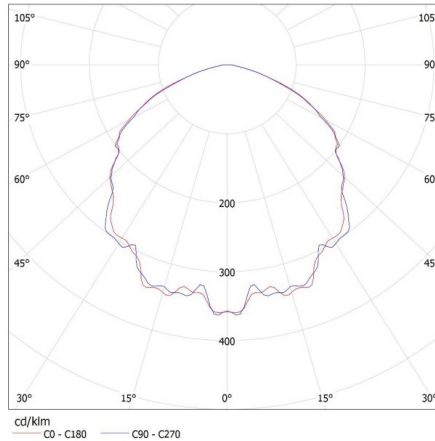

27155 HB PRO LED HI 100W-NW

Stropní svítidlo LED high bay

KANLUX S.A. (kat 27155+33193+33196) HB PRO LED HI 100W-NW + LENS 120D + GRID / LDC (Polar)

Luminaire: KANLUX S.A. (kat 27155+33193+33196) HB PRO LED HI 100W-NW + LENS 120D + GRID
Lamps: 1 x HB PRO LED HI 100W-NW

PŘÍSLUŠENSTVÍ

33193	HBPH LENS 120D 100W	čočka 120° pro HB PRO HI 100W, HBPH LENS 120D 100W (33193)
33194	HBPH LENS 120D 150W	čočka 120° HBPH LENS 120° pro HB PRO HI 150W, HBPH LENS 120D 150W (33194)
33195	HBPH LENS 120D 200W	čočka 120° pro HB PRO HI 200W, HBPH LENS 120D 200W (33195)
33190	HBPH LENS 50D 100W	čočka 50° pro HB PRO HI 100W, HBPH LENS 50D 100W (33190)