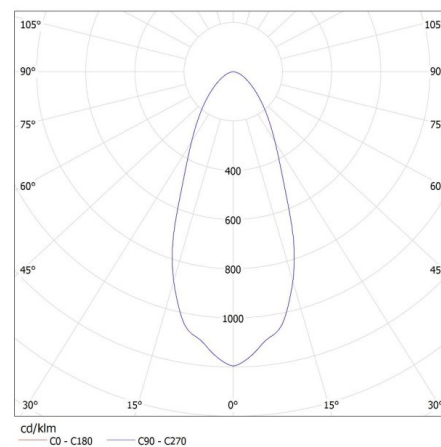

KANLUX S.A. (kat 27155+33190) HB PRO LED HI 100W-NW + LENS 50D / LDC (Polar)

Luminaire: KANLUX S.A. (kat 27155+33190) HB PRO LED HI 100W-NW + LENS 50D
Lamps: 1 x HB PRO LED HI 100W-NW