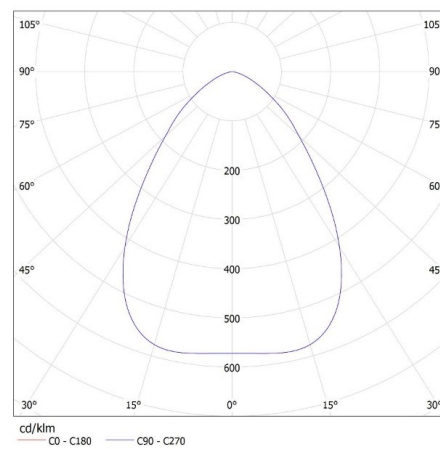

KANLUX S.A. (kat 27155) HB PRO LED HI 100W-NW / LDC (Polar)

KANLUX S.A. (kat 27155+33196) HB PRO LED HI 100W-NW + GRID / LDC (Polar)