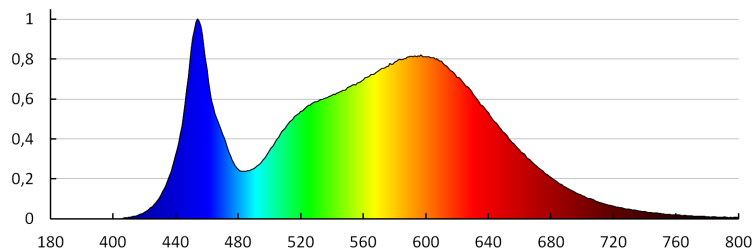

27156 HB PRO LED HI 150W-NW

Stropní svítidlo LED high bay

Délka jednotkového balení [cm]: 34.5

Šířka jednotkového balení [cm]: 35

Výška jednotkového balení [cm]: 15

Hmotnost kartonu [kg]: 3.37

Šířka kartonu [cm]: 35

Výška kartonu [cm]: 15

Délka kartonu [cm]: 34.5

Objem kartonu [m³]: 0.018113

DALŠÍ INFORMACE:

- •