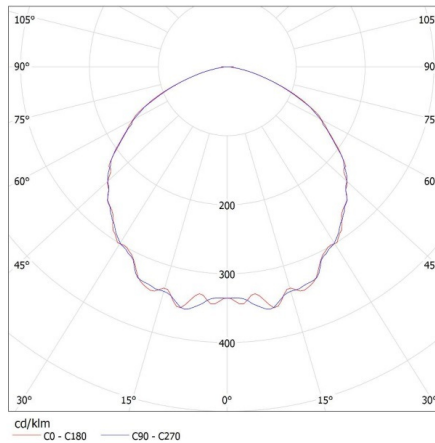

27156 HB PRO LED HI 150W-NW

Stropní svítidlo LED high bay

KANLUX S.A. (kat 27156+33194+33197) HB PRO LED HI 150W-NW + LENS 120D + GRID / LDC (Polar)

Luminaire: KANLUX S.A. (kat 27156+33194+33197) HB PRO LED HI 150W-NW + LENS 120D + GRID
Lamps: 1 x HB PRO LED HI 150W-NW

PŘÍSLUŠENSTVÍ

33193	HBPH LENS 120D 100W	čočka 120° pro HB PRO HI 100W, HBPH LENS 120D 100W (33193)
33194	HBPH LENS 120D 150W	čočka 120° HBPH LENS 120° pro HB PRO HI 150W, HBPH LENS 120D 150W (33194)
33195	HBPH LENS 120D 200W	čočka 120° pro HB PRO HI 200W, HBPH LENS 120D 200W (33195)
33190	HBPH LENS 50D 100W	čočka 50° pro HB PRO HI 100W, HBPH LENS 50D 100W (33190)