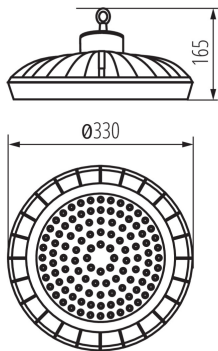

27156 HB PRO LED HI 150W-NW

Stropní svítidlo LED high bay

Úhel svícení [°]: 90

Rozsah okolních teplot, kterým může být výrobek vystaven [°C]: -20÷40

Materiál korpusu: hliníková slitina

Materiál ochranného skla: plast

Typ přípojky: šroubová svorkovnice

Doba nahřívání lampy [s]: ≤1

Doba zapálení lampy [s]: ≤0,5

Stupeň IK: 08

Stupeň krytí IP: 65

Další informace: Výrobkem obsahujícím světelný zdroj/předřadný přístroj (CP)

Obsah rtuti: ne

PARAMETRY PRO LED A OLED SVĚTELNÉ ZDROJE:

Spotřeba energie v zapnutém stavu světelného zdroje (kWh/1000h): 140

Energy efficiency class of the light source in the contains product (CP): D

Užitečný světelný tok světelného zdroje světla Φ_{use} [lm]: 24000

Užitečný světelný tok světelného zdroje světla Φ_{use} [lm]: v kouli (360°)

Náhradní teplota chromatičnosti [K]: 4000

Stálost barev v násobcích MacAdamovy elipsy: ≤6

Příkon v zapnutém stavu P_{on} světelného zdroje [W]: 140

Index podání barev: 80

Trichromatické souřadnice (x): 0,38

Trichromatické souřadnice (y): 0,38

Údaj o rovnocenném příkonu [W]: 1227

Hodnota indexu podání barev R9: 10

Činitel funkční spolehlivosti: 0,9

Činitel stárnutí: 0,96

PARAMETRY PRO LED A OLED SÍŤOVÉ SVĚTELNÉ ZDROJE::

LED světelné zdroje nahrazují zářivku bez integrovaného předřadníku zvláštního výkonu: nevztahuje se

LOGISTICKÉ ÚDAJE:

Měrná jednotka: kus

Způsob balení: 1

Počet kusů v druhém balení: 1

Počet kusů v hromadném balení: 1

Čistá jednotková hmotnost [g]: 2728

Gramáž [g]: 3370