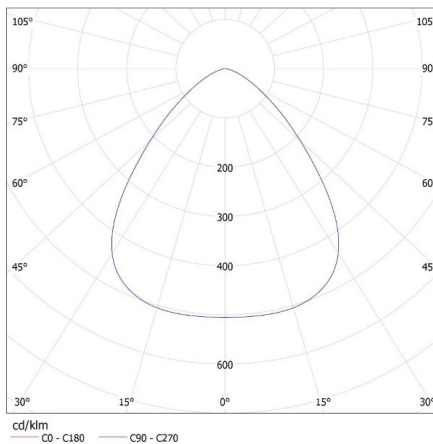

KANLUX S.A. (kat 27156) HB PRO LED HI 150W-NW / LDC (Polar)

KANLUX S.A. (kat 27156+33197) HB PRO LED HI 150W-NW + GRID / LDC (Polar)