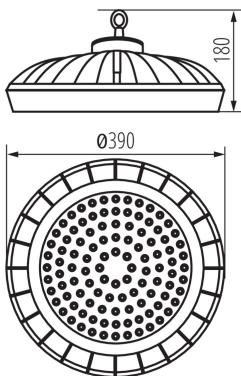

27157 HB PRO LED HI 200W-NW

Stropní svítidlo LED high bay

5905339271570

5 let záruky shodně s podmínkami záručního prohlášení dostupného na [internetové stránce](#)

Kanlux HB PRO HI jsou svítidla typu "High Bay". Kromě energetické účinnosti, kterou zaručuje v nich použitá LED technologie, se také vyznačují nezvykle dlouhou životností a vysokým stupněm krytí IP65. Jsou ideální pro velké sklady, výrobní haly a obchody. Další výhodou těchto svítidel je integrovaná propojovací krabice, která usnadňuje montáž. Kanlux HB PRO HI se také vyznačuje velkým světelným tokem a vysokou účinností na úrovni 150 lumenů na Watt.

TYP SVĚTELNÉHO ZDROJE:

Nesměrový nebo směrový: NDLS

Síťový nebo nesíťový: NMLS

Propojený světelný zdroj (CLS): ne

Barevně laditelný světelný zdroj: ne

Světelný zdroj s vysokým jasem: ne

Clona proti oslnění: ne

Stmívatelný: ne

PARAMETRY VÝROBKU:

Barva: černá

Místo montáže: k usazení na strop

Místo použití: uvnitř i vně

Minimální vzdálenost od osvětlovaného objektu: 1m

Možnost spolupráce se stmívačem: ne

Výška [mm]: 180

Průměr [mm]: 390

Integrovaný LED zdroj světla: ano

Jmenovité napětí [V]: 220-240 AC

Jmenovitá frekvence [Hz]: 50

Maximální výkon [W]: 200

Třída ochrany před úrazem elektrickým proudem: I

Typ diody: LED SMD

Světelný tok [lm]: 28000

Barva světla: bílá

Životnost [h]: 30000

Koeficient udržení světelného toku vůči ukončení nominální doby použitelnosti: L70B50

Počet cyklů zap/vyp: ≥ 15000

Úhel svícení [°]: 90