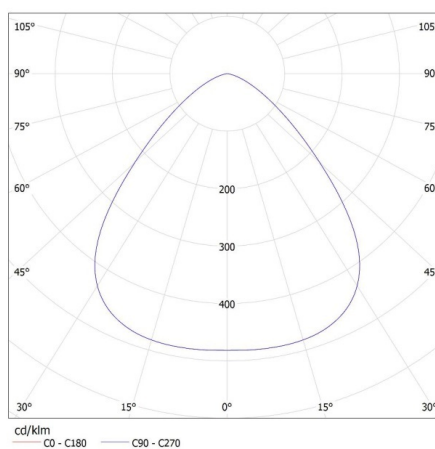

KANLUX S.A. (kat 27157) HB PRO LED HI 200W-NW / LDC (Polar)