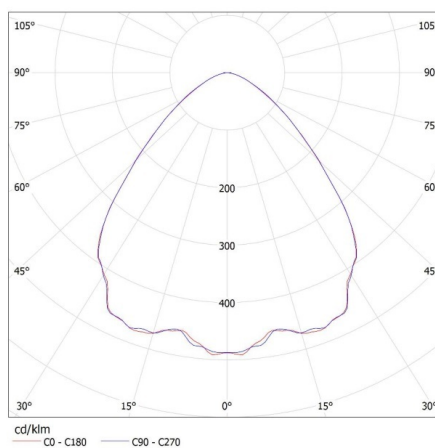

KANLUX S.A. (kat 27157+33198) HB PRO LED HI 200W-NW + GRID / LDC (Polar)

Luminaire: KANLUX S.A. (kat 27157+33198) HB PRO LED HI 200W-NW + GRID
Lamps: 1 x HB PRO LED HI 200W-NW