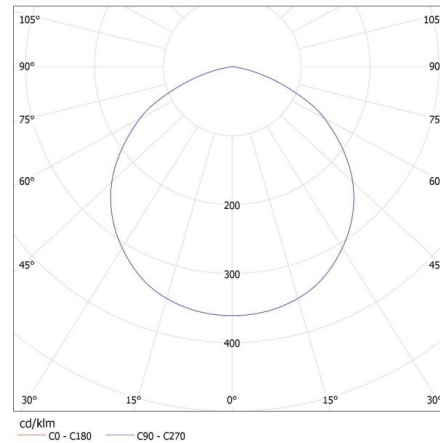

27157 HB PRO LED HI 200W-NW

Stropní svítidlo LED high bay

KANLUX S.A. (kat 27157+33195) HB PRO LED HI 200W-NW + LENS120D / LDC (Polar)

KANLUX S.A. (kat 27157+33195+33198) HB PRO LED HI 200W-NW + LENS120D + GRID / LDC (Polar)