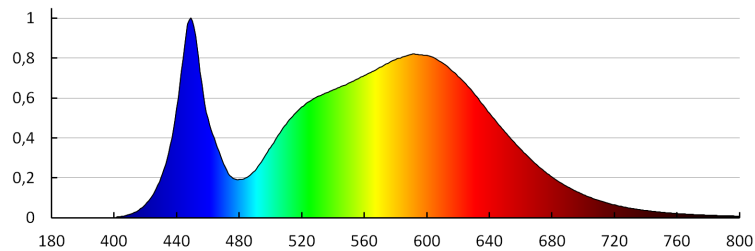

27157 HB PRO LED HI 200W-NW

Stropní svítidlo LED high bay