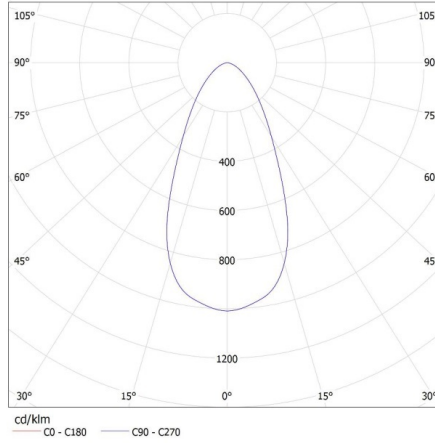

27157 HB PRO LED HI 200W-NW

Stropní svítidlo LED high bay

KANLUX S.A. (kat 27157+33192) HB PRO LED HI 200W-NW + LENS50D / LDC (Polar)

Luminaire: KANLUX S.A. (kat 27157+33192) HB PRO LED HI 200W-NW + LENS50D
Lamps: 1 x HB PRO LED HI 200W-NW