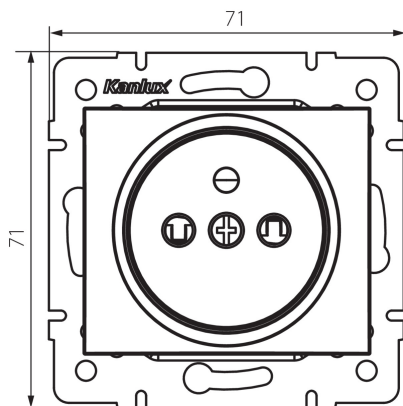

### PARAMETRY VÝROBKU:

- Barva:** krémová
- Místo montáže:** k zabudování do zdi
- Ochrana kontaktů:** ano
- Šířka [mm]:** 71
- Výška [mm]:** 71
- Průměr montážní krabice:** 60
- Montážní hloubka:** 25
- Počet zásuvek:** 1
- Jmenovité napětí [V]:** 250 AC
- Jmenovitý proud [A]:** 16
- Třída ochrany před úrazem elektrickým proudem:** I
- Materiál:** PC
- Materiál kontaktů:** CuSn94
- Typ uzemnění:** typ E
- Typ svorky:** Rychlosvorka
- Plast:** PC
- Stupeň krytí IP:** 20

### LOGISTICKÉ ÚDAJE:

- Způsob balení:** 10
- Počet kusů v druhém balení :** 10
- Počet kusů v hromadném balení:** 120
- Čistá jednotková hmotnost [g]:** 70
- Gramáž [g]:** 81.25
- Délka jednotkového balení [cm]:** 10
- Šířka jednotkového balení [cm]:** 5
- Výška jednotkového balení [cm]:** 14
- Hmotnost kartonu [kg]:** 9.75
- Šířka kartonu [cm]:** 23
- Výška kartonu [cm]:** 32
- Délka kartonu [cm]:** 44
- Objem kartonu [m³]:** 0.032384