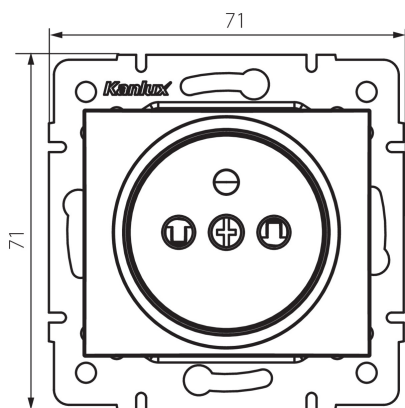

27188 DOMO 01-1250-230 pe

Samostatná francouzská zásuvka s ochranou kontaktů

5905339271884

PARAMETRY VÝROBKU:

Barva: perleťově bílá
Místo montáže: k zabudování do zdi
Ochrana kontaktů: ano
Šířka [mm]: 71
Výška [mm]: 71
Průměr montážní krabice: 60
Montážní hloubka: 25
Počet zásuvek: 1
Jmenovité napětí [V]: 250 AC
Jmenovitý proud [A]: 16
Třída ochrany před úrazem elektrickým proudem: I
Materiál: PC
Materiál kontaktů: CuSn94
Typ uzemnění: typ E
Typ svorky: Rychlosvorka
Plast: PC
Stupeň krytí IP: 20

LOGISTICKÉ ÚDAJE:

Způsob balení: 10
Počet kusů v druhém balení : 10
Počet kusů v hromadném balení: 120
Čistá jednotková hmotnost [g]: 70
Gramáž [g]: 81.25
Délka jednotkového balení [cm]: 10
Šířka jednotkového balení [cm]: 5
Výška jednotkového balení [cm]: 14
Hmotnost kartonu [kg]: 9.75
Šířka kartonu [cm]: 23
Výška kartonu [cm]: 32
Délka kartonu [cm]: 44
Objem kartonu [m³]: 0.032384