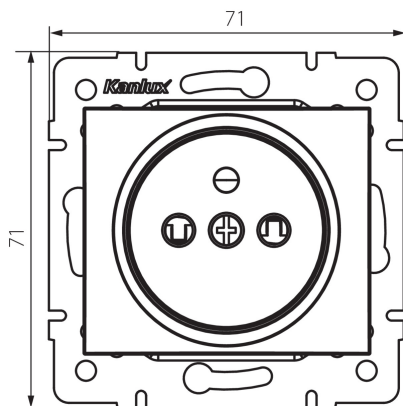

27189 DOMO 01-1250-241 gr

Samostatná francouzská zásuvka s ochranou kontaktů

5905339271891

PARAMETRY VÝROBKU:

Barva: grafit
Místo montáže: k zabudování do zdi
Ochrana kontaktů: ano
Šířka [mm]: 71
Výška [mm]: 71
Průměr montážní krabice: 60
Montážní hloubka: 25
Počet zásuvek: 1
Jmenovité napětí [V]: 250 AC
Jmenovitý proud [A]: 16
Třída ochrany před úrazem elektrickým proudem: I
Materiál: PC
Materiál kontaktů: CuSn94
Typ uzemnění: typ E
Typ svorky: Rychlosvorka
Plast: PC
Stupeň krytí IP: 20

LOGISTICKÉ ÚDAJE:

Způsob balení: 10
Počet kusů v druhém balení : 10
Počet kusů v hromadném balení: 120
Čistá jednotková hmotnost [g]: 70
Gramáž [g]: 81.25
Délka jednotkového balení [cm]: 10
Šířka jednotkového balení [cm]: 5
Výška jednotkového balení [cm]: 14
Hmotnost kartonu [kg]: 9.75
Šířka kartonu [cm]: 23
Výška kartonu [cm]: 32
Délka kartonu [cm]: 44
Objem kartonu [m³]: 0.032384