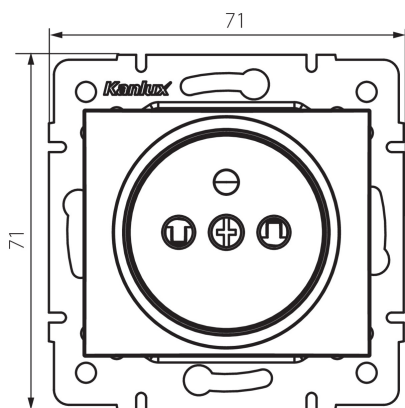

27190 DOMO 01-1250-243 sr

Samostatná francouzská zásuvka s ochranou kontaktů

5905339271907

PARAMETRY VÝROBKU:

Barva: stříbrná
Místo montáže: k zabudování do zdi
Ochrana kontaktů: ano
Šířka [mm]: 71
Výška [mm]: 71
Průměr montážní krabice: 60
Montážní hloubka: 25
Počet zásuvek: 1
Jmenovité napětí [V]: 250 AC
Jmenovitý proud [A]: 16
Třída ochrany před úrazem elektrickým proudem: I
Materiál: PC
Materiál kontaktů: CuSn94
Typ uzemnění: typ E
Typ svorky: Rychlosvorka
Plast: PC
Stupeň krytí IP: 20

LOGISTICKÉ ÚDAJE:

Způsob balení: 10
Počet kusů v druhém balení : 10
Počet kusů v hromadném balení: 120
Čistá jednotková hmotnost [g]: 70
Gramáž [g]: 81.25
Délka jednotkového balení [cm]: 10
Šířka jednotkového balení [cm]: 5
Výška jednotkového balení [cm]: 14
Hmotnost kartonu [kg]: 9.75
Šířka kartonu [cm]: 23
Výška kartonu [cm]: 32
Délka kartonu [cm]: 44
Objem kartonu [m³]: 0.032384