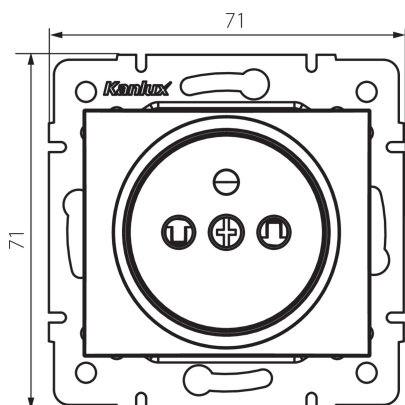

27191 DOMO 01-1250-250 sz

Samostatná francouzská zásuvka s ochranou kontaktů

5905339271914

PARAMETRY VÝROBKU:

Barva: šampaňská
Místo montáže: k zabudování do zdi
Ochrana kontaktů: ano
Šířka [mm]: 71
Výška [mm]: 71
Průměr montážní krabice: 60
Montážní hloubka: 25
Počet zásuvek: 1
Jmenovité napětí [V]: 250 AC
Jmenovitý proud [A]: 16
Třída ochrany před úrazem elektrickým proudem: I
Materiál: PC
Materiál kontaktů: CuSn94
Typ uzemnění: typ E
Typ svorky: Rychlosvorka
Plast: PC
Stupeň krytí IP: 20

LOGISTICKÉ ÚDAJE:

Způsob balení: 10
Počet kusů v druhém balení : 10
Počet kusů v hromadném balení: 120
Čistá jednotková hmotnost [g]: 70
Gramáž [g]: 81.25
Délka jednotkového balení [cm]: 10
Šířka jednotkového balení [cm]: 5
Výška jednotkového balení [cm]: 14
Hmotnost kartonu [kg]: 9.75
Šířka kartonu [cm]: 23
Výška kartonu [cm]: 32
Délka kartonu [cm]: 44
Objem kartonu [m³]: 0.032384