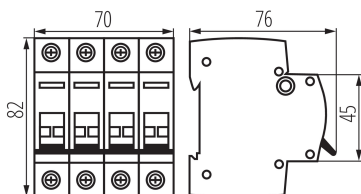

27250 KMI-4/63A

Modulové odpojovače

5905339272508

5 let záruky shodně s podmínkami záručního prohlášení dostupného na [internetové stránce](#)

PARAMETRY VÝROBKU:

Kategorie použití: AC-22A

Místo použití: uvnitř

Norma: PN-EN 60947-3

Délka [mm]: 76

Šířka [mm]: 70

Výška [mm]: 82

Jmenovité napětí [V]: 230/400 AC

Jmenovitý proud [A]: 63

Jmenovitá frekvence [Hz]: 50

Rozsah okolních teplot, kterým může být výrobek vystaven [°C]: -25÷45

Rozsah průměrů používaných vodičů [mm²]: 1÷50

Počet modulů: 4

Stupeň krytí IP: 20

LOGISTICKÉ ÚDAJE:

Měrná jednotka: kus

Způsob balení: 3

Počet kusů v druhém balení : 3

Počet kusů v hromadném balení: 30

Čistá jednotková hmotnost [g]: 322

Gramáž [g]: 356.67

Hmotnost kusu brutto [g] : 306

Délka jednotkového balení [cm]: 7

Šířka jednotkového balení [cm]: 7.5

Výška jednotkového balení [cm]: 8.5

Hmotnost kartonu [kg]: 10.7001

Šířka kartonu [cm]: 24.5

Výška kartonu [cm]: 20

Délka kartonu [cm]: 46

Objem kartonu [m³]: 0.02254