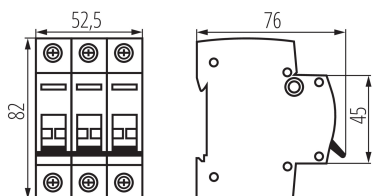

27251 KMI-3/25A

Modulové odpojovače

5905339272515

5 let záruky shodně s podmínkami záručního prohlášení dostupného na [internetové stránce](#)

PARAMETRY VÝROBKU:

Kategorie použití: AC-22A

Místo použití: uvnitř

Norma: PN-EN 60947-3

Délka [mm]: 76

Šířka [mm]: 52.5

Výška [mm]: 82

Jmenovité napětí [V]: 230/400 AC

Jmenovitý proud [A]: 25

Jmenovitá frekvence [Hz]: 50

Rozsah okolních teplot, kterým může být výrobek vystaven [°C]: -25÷45

Rozsah průměrů používaných vodičů [mm²]: 1÷50

Počet modulů: 3

Stupeň krytí IP: 20

LOGISTICKÉ ÚDAJE:

Měrná jednotka: kus

Způsob balení: 4

Počet kusů v druhém balení : 4

Počet kusů v hromadném balení: 40

Čistá jednotková hmotnost [g]: 244

Gramáž [g]: 270

Hmotnost kusu brutto [g] : 226

Délka jednotkového balení [cm]: 5.5

Šířka jednotkového balení [cm]: 7.5

Výška jednotkového balení [cm]: 8.5

Hmotnost kartonu [kg]: 10.8

Šířka kartonu [cm]: 24.5

Výška kartonu [cm]: 20

Délka kartonu [cm]: 46

Objem kartonu [m³]: 0.02254