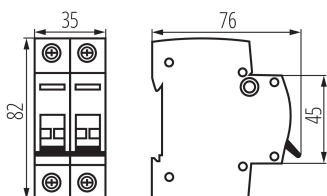

27254 KMI-2/25A

Modulové odpojovače

5905339272546

5 let záruky shodně s podmínkami záručního prohlášení dostupného na [internetové stránce](#)

PARAMETRY VÝROBKU:

Kategorie použití: AC-22A

Barva: bílá

Místo použití: uvnitř

Norma: PN-EN 60947-3

Délka [mm]: 76

Šířka [mm]: 35

Výška [mm]: 82

Jmenovité napětí [V]: 230/400 AC

Jmenovitý proud [A]: 25

Jmenovitá frekvence [Hz]: 50

Rozsah okolních teplot, kterým může být výrobek vystaven [°C]: -25÷45

Rozsah průměrů používaných vodičů [mm²]: 1÷50

Počet modulů: 2

Stupeň krytí IP: 20

LOGISTICKÉ ÚDAJE:

Měrná jednotka: kus

Způsob balení: 6

Počet kusů v druhém balení : 6

Počet kusů v hromadném balení: 60

Čistá jednotková hmotnost [g]: 162

Gramáž [g]: 180

Délka jednotkového balení [cm]: 3.5

Šířka jednotkového balení [cm]: 7.5

Výška jednotkového balení [cm]: 8.5

Hmotnost kartonu [kg]: 10.8

Šířka kartonu [cm]: 24.5

Výška kartonu [cm]: 20

Délka kartonu [cm]: 46

Objem kartonu [m³]: 0.02254