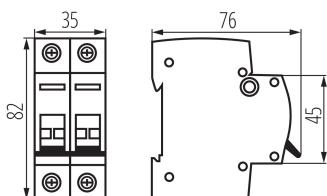

27255 KMI-2/40A

Modulové odpojovače

5905339272553

5 let záruky shodně s podmínkami záručního prohlášení dostupného na [internetové stránce](#)

PARAMETRY VÝROBKU:

Kategorie použití: AC-22A

Místo použití: uvnitř

Norma: PN-EN 60947-3

Délka [mm]: 76

Šířka [mm]: 35

Výška [mm]: 82

Jmenovité napětí [V]: 230/400 AC

Jmenovitý proud [A]: 40

Jmenovitá frekvence [Hz]: 50

Rozsah okolních teplot, kterým může být výrobek vystaven [°C]: -25÷45

Rozsah průměrů používaných vodičů [mm²]: 1÷50

Počet modulů: 2

Stupeň krytí IP: 20

LOGISTICKÉ ÚDAJE:

Měrná jednotka: kus

Způsob balení: 6

Počet kusů v druhém balení : 6

Počet kusů v hromadném balení: 60

Čistá jednotková hmotnost [g]: 162

Gramáž [g]: 180

Hmotnost kusu brutto [g] : 146

Délka jednotkového balení [cm]: 3.5

Šířka jednotkového balení [cm]: 7.5

Výška jednotkového balení [cm]: 8.5

Hmotnost kartonu [kg]: 10.8

Šířka kartonu [cm]: 24.5

Výška kartonu [cm]: 20

Délka kartonu [cm]: 46

Objem kartonu [m³]: 0.02254