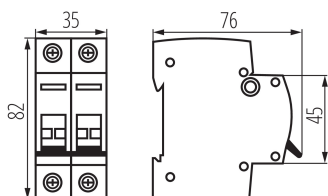

27256 KMI-2/63A

Modulové odpojovače

5905339272560

5 let záruky shodně s podmínkami záručního prohlášení dostupného na [internetové stránce](#)

PARAMETRY VÝROBKU:

Kategorie použití: AC-22A

Místo použití: uvnitř

Norma: PN-EN 60947-3

Délka [mm]: 76

Šířka [mm]: 35

Výška [mm]: 82

Jmenovité napětí [V]: 230/400 AC

Jmenovitý proud [A]: 63

Jmenovitá frekvence [Hz]: 50

Rozsah okolních teplot, kterým může být výrobek vystaven [°C]: -25÷45

Rozsah průměrů používaných vodičů [mm²]: 1÷50

Počet modulů: 2

Stupeň krytí IP: 20

LOGISTICKÉ ÚDAJE:

Měrná jednotka: kus

Způsob balení: 6

Počet kusů v druhém balení : 6

Počet kusů v hromadném balení: 60

Čistá jednotková hmotnost [g]: 162

Gramáž [g]: 180

Hmotnost kusu brutto [g] : 164

Délka jednotkového balení [cm]: 3.5

Šířka jednotkového balení [cm]: 7.5

Výška jednotkového balení [cm]: 8.5

Hmotnost kartonu [kg]: 10.8

Šířka kartonu [cm]: 24.5

Výška kartonu [cm]: 20

Délka kartonu [cm]: 46

Objem kartonu [m³]: 0.02254