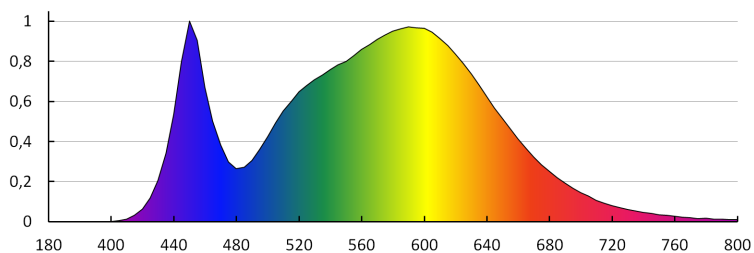

27286 IQ-LEDDIM A60 8,5W-NW

Světelný zdroj LED

KANLUX S.A. (kat 27286) IQ-LEDDIM A60 8,5W-NW / LDC (Polar)