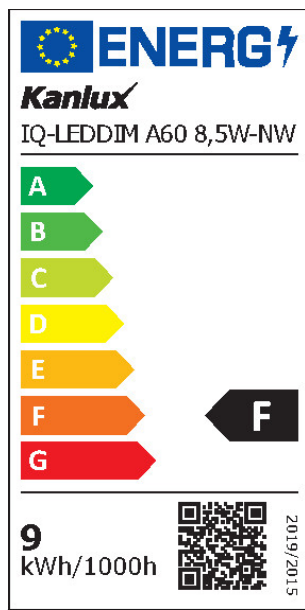

### 27286 IQ-LEDDIM A60 8,5W-NW

Světelný zdroj LED

5905339272867

Kanlux IQ-LED to je fotobiologická bezpečnost, spolehlivost a příznivá barevná teplota pro oči. Teď tohle všechno v nové verzi s patičí E27 - verze IQ-LEDDIM navíc lze stmívat. Žárovky IQ-LED zajišťují naprostý uživatelský komfort a bezpečnost, kterou potvrzuje certifikát TÜV Rheinland.

#### TYP SVĚTELNÉHO ZDROJE:

**Použitý typ světelného zdroje:** LED  
**Nesměrový nebo směrový:** NDLS  
**Síťový nebo nesíťový:** MLS  
**Propojený světelný zdroj (CLS):** ne  
**Barevně laditelný světelný zdroj:** ne  
**Světelný zdroj s vysokým jasem:** ne  
**Clona proti oslnění:** ne  
**Stmívatelný:** pouze konkrétními stmívači

## PARAMETRY PRO LED A OLED SVĚTELNÉ ZDROJE:

Spotřeba energie v zapnutém stavu světelného zdroje (kWh/1000h): 9

Třída energetické účinnosti: F

Užitečný světelný tok světelného zdroje světla  $\Phi_{use}$  [lm]: 850Užitečný světelný tok světelného zdroje světla  $\Phi_{use}$  [lm]: v kouli (360°)

Hloubka světelného zdroje [mm]: 60

Index podání barev: 80

Trichromatické souřadnice (x): 0.38

Trichromatické souřadnice (y): 0.38

Údaj o rovnocenném příkonu [W]: 62

Hodnota indexu podání barev R9: 7

Činitel funkční spolehlivosti:  $\geq 0.9$ 