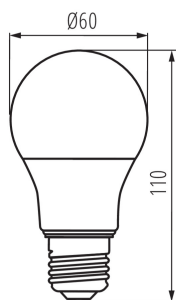

iQ-LED

Kanlux

ul. Objazdowa 1-3, 41-922 Radzionków, Poland

27286 IQ-LEDDIM A60 8,5W-NW

Světelný zdroj LED

5905339272867

Kanlux IQ-LED to je fotobiologická bezpečnost, spolehlivost a příznivá barevná teplota pro oči. Teď tohle všechno v nové verzi s patičí E27 - verze IQ-LEDDIM navíc lze stmívat. Žárovky IQ-LED zajišťují naprostý uživatelský komfort a bezpečnost, kterou potvrzuje certifikát TÜV Rheinland.

TYP SVĚTELNÉHO ZDROJE:

Použitý typ světelného zdroje: LED
Nesměrový nebo směrový: NDLS
Síťový nebo nesíťový: MLS
Propojený světelný zdroj (CLS): ne
Barevně laditelný světelný zdroj: ne
Světelný zdroj s vysokým jasem: ne
Clona proti oslnění: ne
Stmívatelný: pouze konkrétními stmívači

PARAMETRY VÝROBKU:

Barva: bílá
Lampa je určena ke stmívání: ano
Možnost spolupráce se stmívačem: ano
Šířka [mm]: 60
Výška [mm]: 110
Hloubka [mm]: 60
Průměr [mm]: 60
Obsah rtuti: ne
Jmenovité napětí [V]: 220-240 AC
Jmenovitá frekvence [Hz]: 50
Jmenovitý proud zdroje [mA]: 41
Jmenovitý výkon [W]: 8.5
Celkový jmenovitý světelný tok [lm]: 850
Jmenovitý úhel záření [°]: 240
Materiál: plast
Zdroj světla: A60
Typ diody: LED SMD
Barva světla: bílá
Patice: E27
Jmenovitá životnost lampy [h]: 25000
Počet cyklů zap/vyp: ≥40000
Tvar světelného zdroje: Standardní