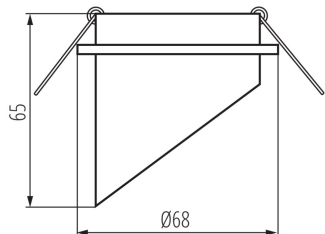

Čistá jednotková hmotnost [g]: 74

Gramáž [g]: 104

Délka jednotkového balení [cm]: 7

Šířka jednotkového balení [cm]: 7

Výška jednotkového balení [cm]: 9

Hmotnost kartonu [kg]: 10.4

Šířka kartonu [cm]: 38

27324 SPAG C B/G

Ozdobný prsten-komponent svítidla

Výška kartonu [cm]: 39

Délka kartonu [cm]: 39

Objem kartonu [m³]: 0.057798

DALŠÍ INFORMACE:

- Dekorativní kroužek bez patice