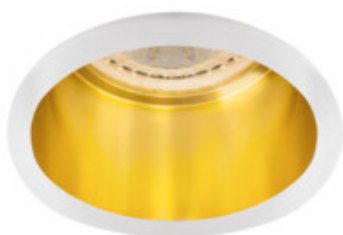

## 27327 SPAG D W/G

Ozdobný prsten-komponent svítidla

5905339273277

SPAG D W-G

Kanlux SPAG jsou elegantní ozdobné prsteny. Kombinace zlata a klasické černé nebo bílé dodává těmto svítidlům jemné kouzlo. Díky různým tvarům svítidel Kanlux SPAG můžeme vytvářet jedinečné a vkusné uspořádání osvětlení v našich obývacích pokojích, elegantních restauracích a hotelových apartmánech.

### PARAMETRY VÝROBKU:

**Barva:** bílá/zlatá

**Povinnost používání samostínících lamp:** ano

**Místo montáže:** k zabudování do stropu

**Místo použití:** uvnitř

**Minimální vzdálenost od osvětlovaného objektu:** 0,5m

**dekorativní prsten bez keramické patice:** ano

**Výrobek není určen k pokrytí termoizolačním materiálem:** ano

**Zdroj světla v balení:** ne

**Výška [mm]:** 50

**Průměr [mm]:** 68

**Montážní otvor [mm]:** Ø61-62