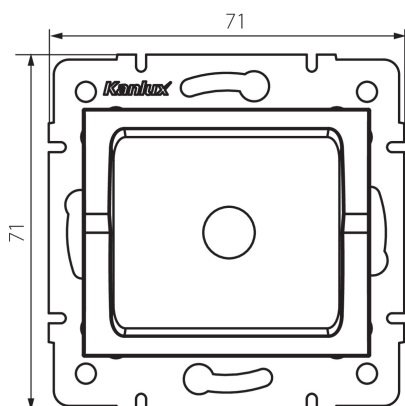

## 27342 LOGI 02-1600-041 gr

Záslepka

5905339273420

### PARAMETRY VÝROBKU:

**Barva:** grafit  
**Šířka [mm]:** 71  
**Výška [mm]:** 71  
**Plast:** ABS  
**Stupeň krytí IP:** 20

### LOGISTICKÉ ÚDAJE:

**Způsob balení:** 10  
**Počet kusů v druhém balení :** 10  
**Počet kusů v hromadném balení:** 120  
**Čistá jednotková hmotnost [g]:** 48  
**Gramáž [g]:** 59.17  
**Délka jednotkového balení [cm]:** 12  
**Šířka jednotkového balení [cm]:** 4  
**Výška jednotkového balení [cm]:** 15  
**Hmotnost kartonu [kg]:** 7.1004  
**Šířka kartonu [cm]:** 23  
**Výška kartonu [cm]:** 32  
**Délka kartonu [cm]:** 44  
**Objem kartonu [m<sup>3</sup>]:** 0.032384