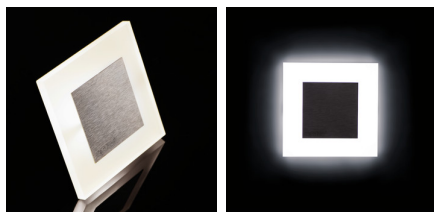

27378 APUS LED W-NW

Schodišťové LED svítidlo

5905339273789

APUS je moderní design spojený s atraktivním světelným efektem. Je to skvělý nápad pro osvětlení schodišť a chodeb nebo pro zvýraznění interiérového designu pokojů. Unikátní konstrukce svítidla zaručuje rovnoměrné rozptýlení světla. Verze AC je vybavena napájením 230 V, která se vejde do montážní krabice, a verze PIR je vybavena čidlem pohybu. Čidlo detekuje pohyb/zapíná osvětlení bez ohledu na okolní intenzitu světla.

PARAMETRY VÝROBKU:

K zabudování do zdi: ano

Barva: bílá

Místo montáže: k zabudování do zdi

Místo použití: uvnitř

Minimální vzdálenost od osvětlovaného objektu: 0,1m

Možnost spolupráce se stmívačem: ne

Délka [mm]: 75

Typ diody: LED SMD

Světelný tok [lm]: 14

Barva světla: bílá

Životnost [h]: 50000

Počet cyklů zap/vyp: ≥20000

Rozsah okolních teplot, kterým může být výrobek vystaven [°C]: 5÷25

Materiál korpusu: leštěná nerezová ocel, plast