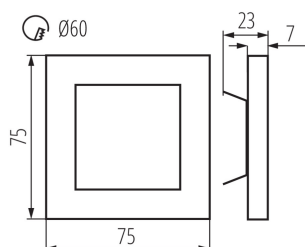

27378 APUS LED W-NW

Schodišťové LED svítidlo

5905339273789

APUS je moderní design spojený s atraktivním světelným efektem. Je to skvělý nápad pro osvětlení schodišť a chodeb nebo pro zvýraznění interiérového designu pokojů. Unikátní konstrukce svítidla zaručuje rovnoměrné rozptýlení světla. Verze AC je vybavena napájením 230 V, která se vejde do montážní krabice, a verze PIR je vybavena čidlem pohybu. Čidlo detekuje pohyb/zapíná osvětlení bez ohledu na okolní intenzitu světla.

PARAMETRY VÝROBKU:

K zabudování do zdi: ano

Barva: bílá

Místo montáže: k zabudování do zdi

Místo použití: uvnitř

Minimální vzdálenost od osvětlovaného objektu: 0,1m

Možnost spolupráce se stmívačem: ne

Délka [mm]: 75

Šířka [mm]: 23

Výška [mm]: 75

Požadovaný průměr montážní krabičky [Ømm]: 60

Rozměry montážního otvoru [mm]: 60

Integrovaný LED zdroj světla: ano

Jmenovité napětí [V]: 12 DC

Maximální výkon [W]: 0,8

Třída ochrany před úrazem elektrickým proudem: III

Typ diody: LED SMD

Světelný tok [lm]: 14

Barva světla: bílá

Životnost [h]: 50000

Počet cyklů zap/vyp: ≥20000

Rozsah okolních teplot, kterým může být výrobek vystaven [°C]: 5÷25

Materiál korpusu: leštěná nerezová ocel, plast

Typ přípojky: volné konce kabelů

Délka vodiče [m]: 0.18

Doba nahřívání lampy [s]: ≤1

Doba zapálení lampy [s]: ≤0,5

Stupeň krytí IP: 20

PARAMETRY PRO LED A OLED SVĚTELNÉ ZDROJE:

Náhradní teplota chromatičnosti [K]: 4000

Stálost barev v násobcích MacAdamovy elipsy: ≤6

Index podání barev: 80