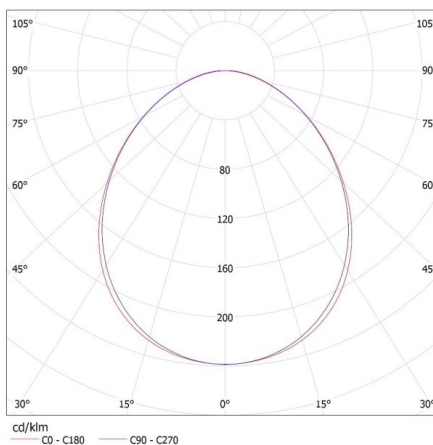

KANLUX S.A. (kat 27414) ALIN 4LED 1X120-B + GLASSv2 / LDC (Polar)

KANLUX S.A. (kat 27414) ALIN 4LED 1X120-B + GLASSv3 / LDC (Polar)