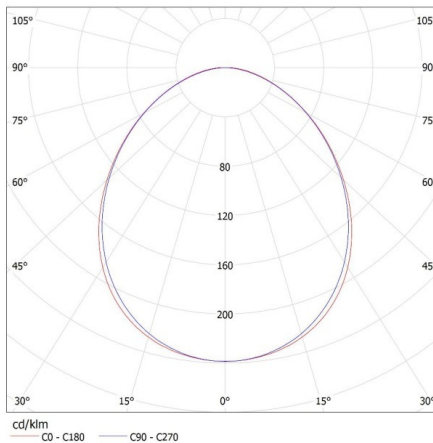

Délka kartonu [cm]: 136

Objem kartonu [m³]: 0.010472

KANLUX S.A. (kat 27414) ALIN 4LED 1X120-B + GLASSv4 / LDC (Polar)