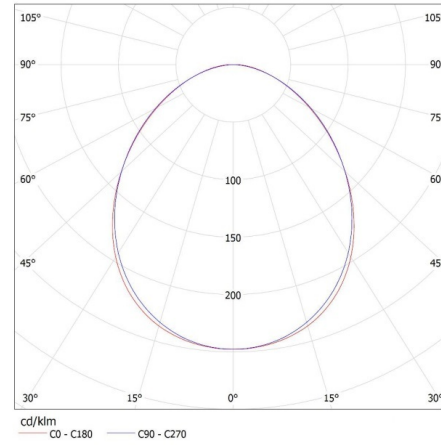

27414 ALIN 4LED 1X120-B

Lineární svítidlo pro LED trubice T8