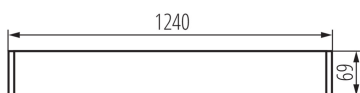

27414 ALIN 4LED 1X120-B

Lineární svítidlo pro LED trubice T8

5905339274144

5 let záruky shodně s podmínkami záručního prohlášení dostupného na [internetové stránce](#)

PARAMETRY VÝROBKU:

Barva: černá

Místo montáže: pro zavěšení na strop

Místo použití: uvnitř

Minimální vzdálenost od osvětlovaného objektu: 0,5m

Zdroj světla v balení: ne

Směr svícení svítidla: dolů

Napájení zářivek T8 LED: jednostranné

Délka [mm]: 1240

Šířka [mm]: 60

Výška [mm]: 69

Jmenovité napětí [V]: 220-240 AC

Jmenovitá frekvence [Hz]: 50

Maximální výkon [W]: max 36

Třída ochrany před úrazem elektrickým proudem: I

Materiál difuzoru: plast

Zdroj světla: T8 LED

Patice: G13

Rozsah okolních teplot, kterým může být výrobek vystaven [°C]: 5÷25

Typ difuzoru: matná

Materiál korpusu: hliníková slitina

Typ přípojky: samosvorná svorkovnice

Rozsah průměrů používaných vodičů [mm²]: 1,5÷2,5

Stupeň krytí IP: 20

LOGISTICKÉ ÚDAJE:

Měrná jednotka: kus

Způsob balení: 1

Počet kusů v druhém balení: 1

Počet kusů v hromadném balení: 1

Čistá jednotková hmotnost [g]: 1800

Gramáž [g]: 2134

Délka jednotkového balení [cm]: 136

Šířka jednotkového balení [cm]: 11

Výška jednotkového balení [cm]: 7

Hmotnost kartonu [kg]: 2.134

Šířka kartonu [cm]: 11

Výška kartonu [cm]: 7