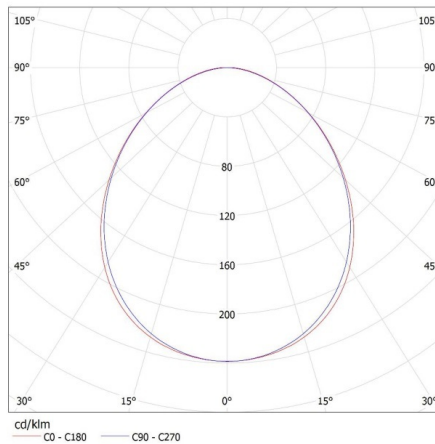

KANLUX S.A. (kat 27415) ALIN 4LED 1X120-SR + GLASSv2 / LDC (Polar)

KANLUX S.A. (kat 27415) ALIN 4LED 1X120-SR + GLASSv3 / LDC (Polar)