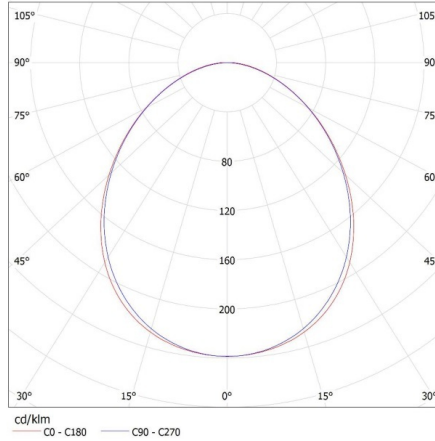

Délka kartonu [cm]: 136

Objem kartonu [m³]: 0.010472

KANLUX S.A. (kat 27415) ALIN 4LED 1X120-SR + GLASSv4 / LDC (Polar)