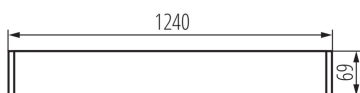

27415 ALIN 4LED 1X120-SR

Lineární svítidlo pro LED trubice T8

5905339274151

5 let záruky shodně s podmínkami záručního prohlášení dostupného na [internetové stránce](#)

PARAMETRY VÝROBKU:

- **Barva:** stříbrná
- **Místo montáže:** pro zavěšení na strop
- **Místo použití:** uvnitř
- **Minimální vzdálenost od osvětlovaného objektu:** 0,5m
- **Zdroj světla v balení:** ne
- **Směr svícení svítidla:** dolů
- **Napájení zářivek T8 LED:** jednostranné
- **Délka [mm]:** 1240
- **Šířka [mm]:** 60
- **Výška [mm]:** 69
- **Jmenovité napětí [V]:** 220-240 AC
- **Jmenovitá frekvence [Hz]:** 50
- **Maximální výkon [W]:** max 36
- **Třída ochrany před úrazem elektrickým proudem:** I
- **Materiál difuzoru:** plast
- **Zdroj světla:** T8 LED
- **Patice:** G13
- **Rozsah okolních teplot, kterým může být výrobek vystaven [°C]:** 5÷25
- **Typ difuzoru:** matná
- **Materiál korpusu:** hliníková slitina
- **Typ přípojky:** samosvorná svorkovnice
- **Rozsah průměrů používaných vodičů [mm²]:** 1,5÷2,5
- **Stupeň krytí IP:** 20

LOGISTICKÉ ÚDAJE:

- **Měrná jednotka:** kus
- **Způsob balení:** 1
- **Počet kusů v druhém balení:** 1
- **Počet kusů v hromadném balení:** 1
- **Čistá jednotková hmotnost [g]:** 1800
- **Gramáž [g]:** 2134
- **Délka jednotkového balení [cm]:** 136
- **Šířka jednotkového balení [cm]:** 11
- **Výška jednotkového balení [cm]:** 7
- **Hmotnost kartonu [kg]:** 2.134
- **Šířka kartonu [cm]:** 11
- **Výška kartonu [cm]:** 7