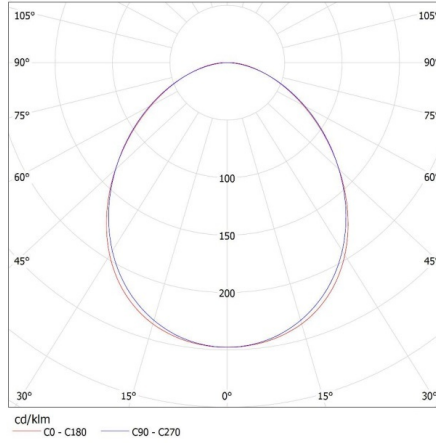

27415 ALIN 4LED 1X120-SR

Lineární svítidlo pro LED trubice T8