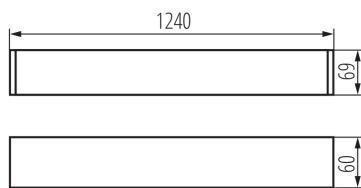

27419 ALIN 4LED 1X120-W-NT

Lineární svítidlo pro LED trubice T8

5905339274199

5 let záruky shodně s podmínkami záručního prohlášení dostupného na [internetové stránce](#)

PARAMETRY VÝROBKU:

Barva: bílá

Místo montáže: k usazení na strop

Místo použití: uvnitř

Minimální vzdálenost od osvětlovaného objektu: 0,5m

Zdroj světla v balení: ne

Směr svícení svítidla: dolů

Napájení zářivek T8 LED: jednostranné

Délka [mm]: 1240

Šířka [mm]: 60

Výška [mm]: 69

Typ difuzoru: matná

Materiál korpusu: hliníková slitina

Typ přípojky: samosvorná svorkovnice

Rozsah průměrů používaných vodičů [mm²]: 1,5÷2,5

Stupeň krytí IP: 20

LOGISTICKÉ ÚDAJE:

Měrná jednotka: kus

Způsob balení: 1

Počet kusů v druhém balení: 1

Počet kusů v hromadném balení: 1

Čistá jednotková hmotnost [g]: 1700

Gramáž [g]: 2030

Délka jednotkového balení [cm]: 136

Šířka jednotkového balení [cm]: 11

Výška jednotkového balení [cm]: 7