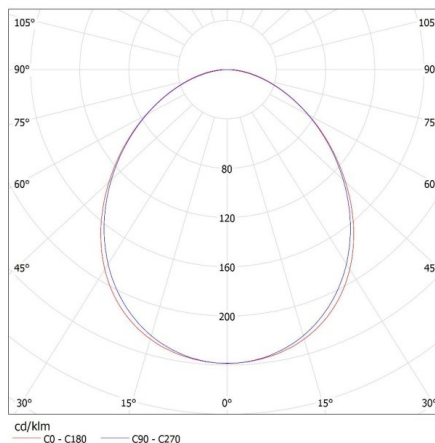

27419 ALIN 4LED 1X120-W-NT

Lineární svítidlo pro LED trubice T8

Hmotnost kartonu [kg] : 2.03

Šířka kartonu [cm] : 11

Výška kartonu [cm] : 7

Délka kartonu [cm] : 136

Objem kartonu [m³] : 0.010472

KANLUX S.A. (kat 27419) ALIN 4LED 1X120-W-NT + GLASSv4 / LDC (Polar)