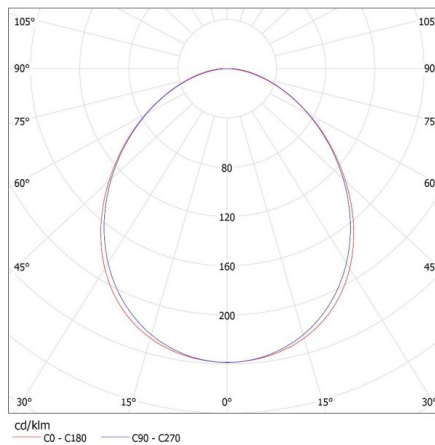

KANLUX S.A. (kat 27419) ALIN 4LED 1X120-W-NT + GLASSv3 / LDC (Polar)