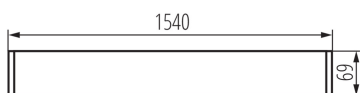

27422 ALIN 4LED 1X150-W

Lineární svítidlo pro LED trubice T8

5905339274229

5 let záruky shodně s podmínkami záručního prohlášení dostupného na [internetové stránce](#)

PARAMETRY VÝROBKU:

Barva: bílá

Místo montáže: pro zavěšení na strop

Místo použití: uvnitř

Minimální vzdálenost od osvětlovaného objektu: 0,5m

Zdroj světla v balení: ne

Směr svícení svítidla: dolů

Napájení zářivek T8 LED: jednostranné

Délka [mm]: 1540

Šířka [mm]: 60

Výška [mm]: 69

Jmenovité napětí [V]: 220-240 AC

Jmenovitá frekvence [Hz]: 50

Maximální výkon [W]: max 58

Třída ochrany před úrazem elektrickým proudem: I

Materiál difuzoru: plast

Zdroj světla: T8 LED

Patice: G13

Rozsah okolních teplot, kterým může být výrobek vystaven [°C]: 5÷25

Typ difuzoru: matná

Materiál korpusu: hliníková slitina

Typ přípojky: samosvorná svorkovnice

Rozsah průměrů používaných vodičů [mm²]: 1,5÷2,5

Stupeň krytí IP: 20

LOGISTICKÉ ÚDAJE:

Měrná jednotka: kus

Způsob balení: 1

Počet kusů v druhém balení: 1

Počet kusů v hromadném balení: 1

Čistá jednotková hmotnost [g]: 2180

Gramáž [g]: 2630

Délka jednotkového balení [cm]: 182

Šířka jednotkového balení [cm]: 11

Výška jednotkového balení [cm]: 7

Hmotnost kartonu [kg]: 2.63

Šířka kartonu [cm]: 11

Výška kartonu [cm]: 7