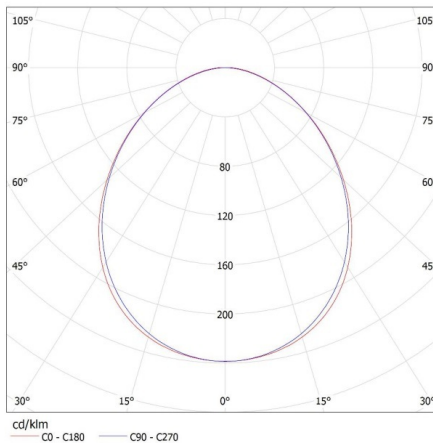

Délka kartonu [cm]: 182

Objem kartonu [m³]: 0.014014

KANLUX S.A. (kat 27422) ALIN 4LED 1X150-W + GLASSv4 / LDC (Polar)