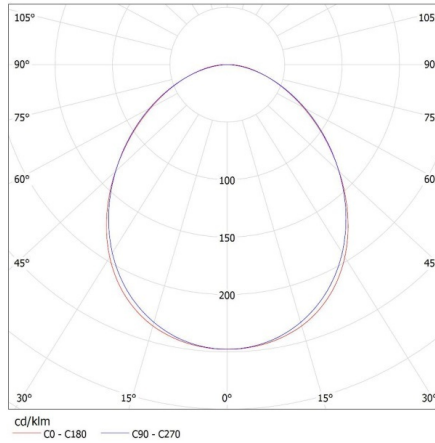

27422 ALIN 4LED 1X150-W

Lineární svítidlo pro LED trubice T8