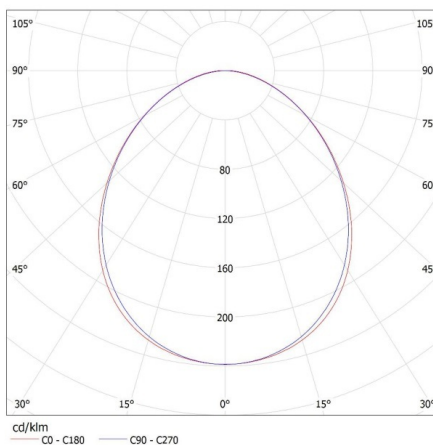

KANLUX S.A. (kat 27422) ALIN 4LED 1X150-W + GLASSv2 / LDC (Polar)

KANLUX S.A. (kat 27422) ALIN 4LED 1X150-W + GLASSv3 / LDC (Polar)