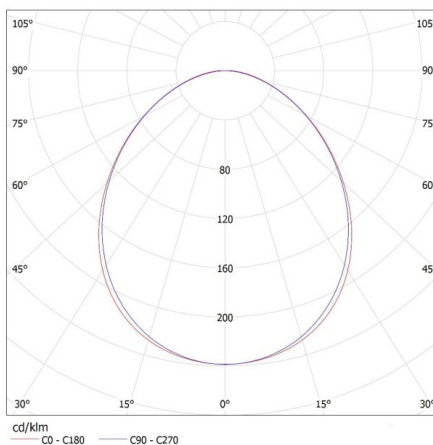

KANLUX S.A. (kat 27423) ALIN 4LED 1X150-B + GLASSv2 / LDC (Polar)

KANLUX S.A. (kat 27423) ALIN 4LED 1X150-B + GLASSv3 / LDC (Polar)