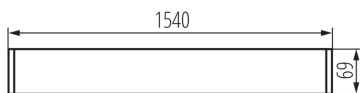

27423 ALIN 4LED 1X150-B

Lineární svítidlo pro LED trubice T8

5905339274236

5 let záruky shodně s podmínkami záručního prohlášení dostupného na [internetové stránce](#)

PARAMETRY VÝROBKU:

Barva: černá

Místo montáže: pro zavěšení na strop

Místo použití: uvnitř

Minimální vzdálenost od osvětlovaného objektu: 0,5m

Zdroj světla v balení: ne

Směr svícení svítidla: dolů

Napájení zářivek T8 LED: jednostranné

Délka [mm]: 1540

Šířka [mm]: 60

Výška [mm]: 69

Jmenovité napětí [V]: 220-240 AC

Jmenovitá frekvence [Hz]: 50

Maximální výkon [W]: max 58

Třída ochrany před úrazem elektrickým proudem: I

Materiál difuzoru: plast

Zdroj světla: T8 LED

Patice: G13

Rozsah okolních teplot, kterým může být výrobek vystaven [°C]: 5÷25

Typ difuzoru: matná

Materiál korpusu: hliníková slitina

Typ přípojky: samosvorná svorkovnice

Rozsah průměrů používaných vodičů [mm²]: 1,5÷2,5

Stupeň krytí IP: 20

LOGISTICKÉ ÚDAJE:

Měrná jednotka: kus

Způsob balení: 1

Počet kusů v druhém balení: 1

Počet kusů v hromadném balení: 1

Čistá jednotková hmotnost [g]: 2180

Gramáž [g]: 2630

Délka jednotkového balení [cm]: 182

Šířka jednotkového balení [cm]: 11

Výška jednotkového balení [cm]: 7

Hmotnost kartonu [kg]: 2.63

Šířka kartonu [cm]: 11

Výška kartonu [cm]: 7