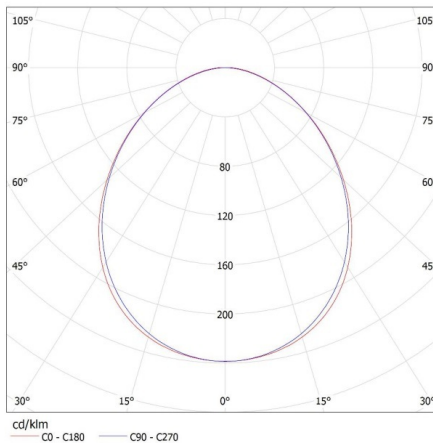

Délka kartonu [cm]: 182

Objem kartonu [m³]: 0.014014

KANLUX S.A. (kat 27423) ALIN 4LED 1X150-B + GLASSv4 / LDC (Polar)