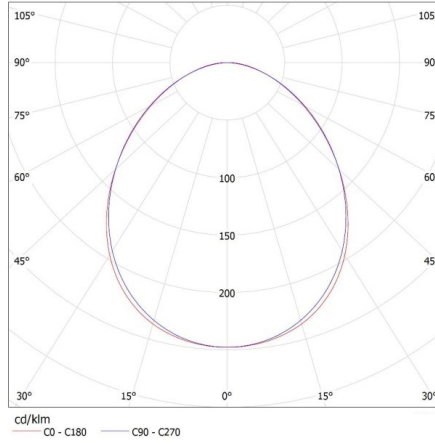

27423 ALIN 4LED 1X150-B

Lineární svítidlo pro LED trubice T8