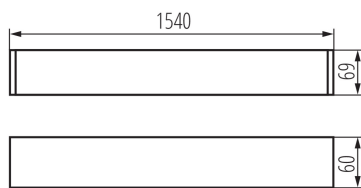

## 27426 ALIN 4LED 1X150-B-NT

Lineární svítidlo pro LED trubice T8

5905339274267

**5 let záruky shodně s podmínkami záručního prohlášení dostupného na [internetové stránce](#)**

### PARAMETRY VÝROBKU:

**Barva:** černá  
**Místo montáže:** k usazení na strop  
**Místo použití:** uvnitř  
**Minimální vzdálenost od osvětlovaného objektu:** 0,5m  
**Zdroj světla v balení:** ne  
**Směr svícení svítidla:** dolů  
**Napájení zářivek T8 LED:** jednostranné  
**Délka [mm]:** 1540  
**Šířka [mm]:** 60  
**Výška [mm]:** 69  
**Jmenovité napětí [V]:** 220-240 AC  
**Jmenovitá frekvence [Hz]:** 50  
**Maximální výkon [W]:** max 58  
**Třída ochrany před úrazem elektrickým proudem:** I  
**Materiál difuzoru:** plast  
**Zdroj světla:** T8 LED  
**Patice:** G13  
**Rozsah okolních teplot, kterým může být výrobek vystaven [°C]:** 5÷25  
**Typ difuzoru:** matná  
**Materiál korpusu:** hliníková slitina  
**Typ přípojky:** samosvorná svorkovnice  
**Rozsah průměrů používaných vodičů [mm²]:** 1,5÷2,5  
**Stupeň krytí IP:** 20

### LOGISTICKÉ ÚDAJE:

**Měrná jednotka:** kus  
**Způsob balení:** 1  
**Počet kusů v druhém balení:** 1  
**Počet kusů v hromadném balení:** 1  
**Čistá jednotková hmotnost [g]:** 1860  
**Gramáž [g]:** 2300  
**Délka jednotkového balení [cm]:** 182  
**Šířka jednotkového balení [cm]:** 11  
**Výška jednotkového balení [cm]:** 7  
**Hmotnost kartonu [kg]:** 2.3  
**Šířka kartonu [cm]:** 11  
**Výška kartonu [cm]:** 7