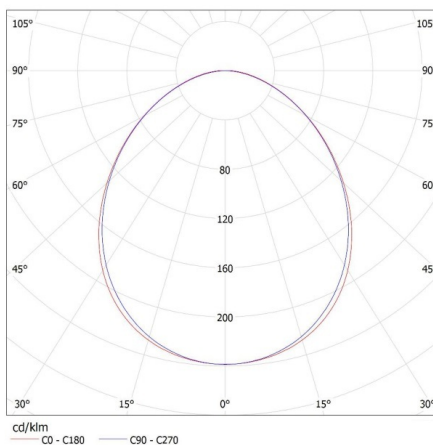

KANLUX S.A. (kat 27426) ALIN 4LED 1X150-B-NT + GLASSv3 / LDC (Polar)