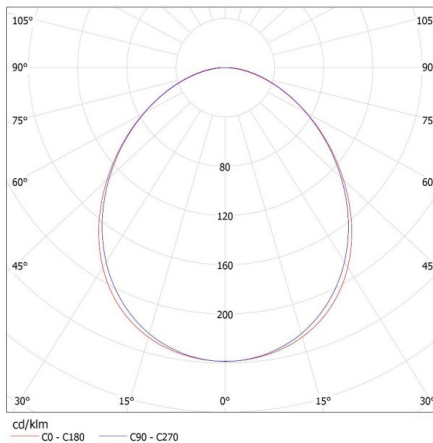

27426 ALIN 4LED 1X150-B-NT

Lineární svítidlo pro LED trubice T8

Délka kartonu [cm]: 182

Objem kartonu [m³]: 0.014014

KANLUX S.A. (kat 27426) ALIN 4LED 1X150-B-NT + GLASSv4 / LDC (Polar)