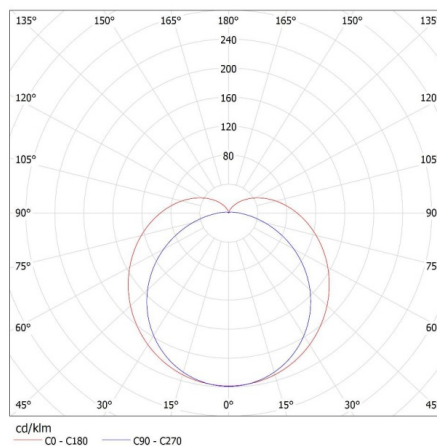

KANLUX S.A. (kat 27590) LINUS LED 4W-NW / LDC (Polar)