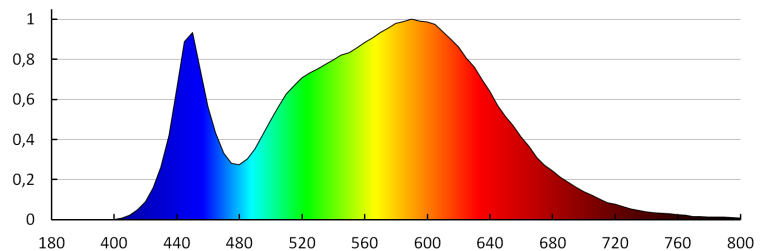

27590 LINUS LED 4W-NW

LED svítidlo pod nábytek

LOGISTICKÉ ÚDAJE:

Způsob balení: 30

Počet kusů v druhém balení : 1

Počet kusů v hromadném balení: 30

Čistá jednotková hmotnost [g]: 142

Gramáž [g]: 190.67

Délka jednotkového balení [cm]: 28.5

Šířka jednotkového balení [cm]: 6

Výška jednotkového balení [cm]: 3

Hmotnost kartonu [kg]: 5.7201

Šířka kartonu [cm]: 31

Výška kartonu [cm]: 22

Délka kartonu [cm]: 32

Objem kartonu [m³]: 0.021824

KANLUX S.A. (kat 27590) LINUS LED 4W-NW / LDC (Polar)