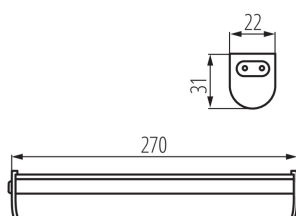

27590 LINUS LED 4W-NW

LED svítidlo pod nábytek

5905339275905

Kanlux LINUS LED nábytkové LED svítidlo má klasický a univerzální design. Díky své kompaktní velikosti je svítidlo ideální pro osvětlení různých typů nábytku, skříní a polic. Kanlux LINUS LED lze propojit pomocí kabelu LINUS LINK.

PARAMETRY VÝROBKU:

Barva: bílá

Místo montáže: k usazení na zeď, k usazení na strop

Místo použití: uvnitř

Minimální vzdálenost od osvětlovaného objektu: 0,1m

Možnost průběžného zapojení: ano

Možnost spolupráce se stmívačem: ne

Spínač: ano

Délka [mm]: 270

Šířka [mm]: 31

Výška [mm]: 22

Délka kabelu [m]: 1.5

Integrovaný LED zdroj světla: ano

Jmenovité napětí [V]: 220-240 AC

Jmenovitá frekvence [Hz]: 50

Maximální výkon [W]: 4

Třída ochrany před úrazem elektrickým proudem: II

Materiál difuzoru: plast

Typ diody: LED SMD

Světelný tok [lm]: 390

Barva světla: bílá

Životnost [h]: 30000

Počet cyklů zap/vyp: ≥ 15000

Rozsah okolních teplot, kterým může být výrobek vystaven [°C]: 5÷25

Materiál korpusu: plast

Typ přípojky: kabel zakončený vidlicí

Doba nahřívání lampy [s]: ≤ 1

Doba zapálení lampy [s]: $\leq 0,5$

Maximální počet svítidel v průchozím zapojení: 10

Maximální výkon svítidel v průchozím zapojení [Σ W]: 120

Stupeň krytí IP: 20

PARAMETRY PRO LED A OLED SVĚTELNÉ ZDROJE:

Třída energetické účinnosti: E

Náhradní teplota chromatičnosti [K]: 4000

Stálost barev v násobcích MacAdamovy elipsy: ≤ 6

Index podání barev: 80