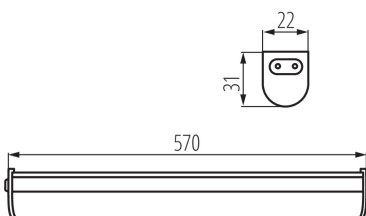

27591 LINUS LED 7W-NW

LED svítidlo pod nábytek

5905339275912

Kanlux LINUS LED nábytkové LED svítidlo má klasický a univerzální design. Díky své kompaktní velikosti je svítidlo ideální pro osvětlení různých typů nábytku, skříní a polic. Kanlux LINUS LED lze propojit pomocí kabelu LINUS LINK.

PARAMETRY VÝROBKU:

Barva: bílá

Místo montáže: k usazení na zeď, k usazení na strop

Místo použití: uvnitř

Minimální vzdálenost od osvětlovaného objektu: 0,1m

Možnost průběžného zapojení: ano

Možnost spolupráce se stmívačem: ne

Spínač: ano

Délka [mm]: 570

Šířka [mm]: 31

Výška [mm]: 22

Délka kabelu [m]: 1.5

Integrovaný LED zdroj světla: ano

Jmenovité napětí [V]: 220-240 AC

Jmenovitá frekvence [Hz]: 50

Maximální výkon [W]: 7

Třída ochrany před úrazem elektrickým proudem: II

Materiál difuzoru: plast

Typ diody: LED SMD

Světelný tok [lm]: 760

Barva světla: bílá

Životnost [h]: 30000

Počet cyklů zap/vyp: ≥ 15000

Rozsah okolních teplot, kterým může být výrobek vystaven [°C]: 5÷25

Materiál korpusu: plast

Typ přípojky: kabel zakončený vidlicí

Doba nahřívání lampy [s]: ≤ 1

Doba zapálení lampy [s]: $\leq 0,5$

Maximální počet svítidel v průchozím zapojení: 6

Maximální výkon svítidel v průchozím zapojení [Σ W]: 120

Stupeň krytí IP: 20

PARAMETRY PRO LED A OLED SVĚTELNÉ ZDROJE:

Třída energetické účinnosti: E

Náhradní teplota chromatičnosti [K]: 4000

Stálost barev v násobcích MacAdamovy elipsy: ≤ 6

Index podání barev: 80