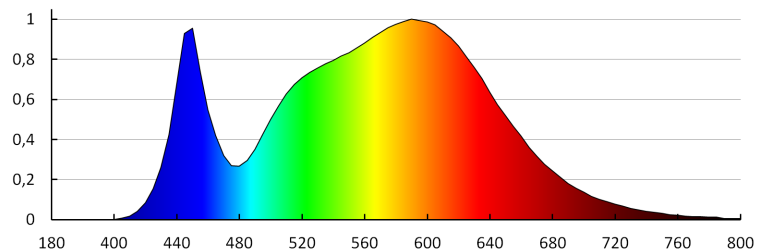

27591 LINUS LED 7W-NW

LED svítidlo pod nábytek

LOGISTICKÉ ÚDAJE:

Způsob balení: 30

Počet kusů v druhém balení : 1

Počet kusů v hromadném balení: 30

Čistá jednotková hmotnost [g]: 180

Gramáž [g]: 263.67

Délka jednotkového balení [cm]: 58.5

Šířka jednotkového balení [cm]: 6

Výška jednotkového balení [cm]: 3

Hmotnost kartonu [kg]: 7.9101

Šířka kartonu [cm]: 32

Výška kartonu [cm]: 22

Délka kartonu [cm]: 60

Objem kartonu [m³]: 0.04224

KANLUX S.A. (kat 27591) LINUS LED 7W-NW / LDC (Polar)