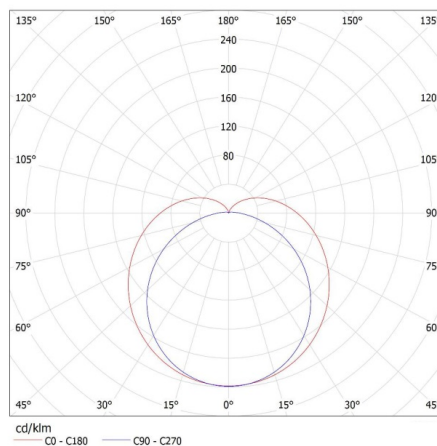

KANLUX S.A. (kat 27591) LINUS LED 7W-NW / LDC (Polar)