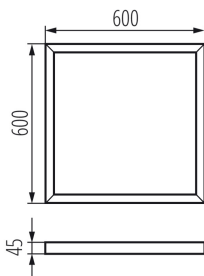

27610 ADTR 6060 SR

Přisazený rámeček

5905339276100

Rámečky Kanlux ADTR jsou určeny pro panely Kanlux BRAVO a Kanlux BLINGO, umožňují také povrchovou montáž. Rámečky Kanlux ADTR jsou k dispozici v různých barvách a velikostech, které se hodí ke všem panelům značky Kanlux a také většině LED panelům dostupných na trhu.

PARAMETRY VÝROBKU:

Barva: stříbrná

Místo montáže: k usazení na strop

Délka [mm]: 600

Šířka [mm]: 600

Výška [mm]: 45

Materiál: ocel

LOGISTICKÉ ÚDAJE:

Měrná jednotka: kus

Způsob balení: 1

Počet kusů v druhém balení : 1

Počet kusů v hromadném balení: 1

Čistá jednotková hmotnost [g]: 1150

Gramáž [g]: 1580

Délka jednotkového balení [cm]: 63

Šířka jednotkového balení [cm]: 61.5

Výška jednotkového balení [cm]: 5.5

Hmotnost kartonu [kg]: 1.58

Šířka kartonu [cm]: 61.5

Výška kartonu [cm]: 5.5

Délka kartonu [cm]: 63

Objem kartonu [m³]: 0.02131