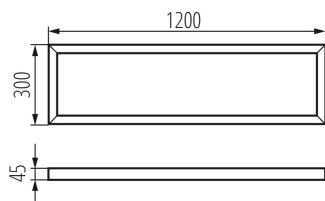

27611 ADTR 12030 W

Přisazený rámeček

5905339276117

Rámečky Kanlux ADTR jsou určeny pro panely Kanlux BRAVO a Kanlux BLINGO, umožňují také povrchovou montáž. Rámečky Kanlux ADTR jsou k dispozici v různých barvách a velikostech, které se hodí ke všem panelům značky Kanlux a také většině LED panelům dostupných na trhu.

PARAMETRY VÝROBKU:

Barva: bílá

Místo montáže: k usazení na strop

Délka [mm]: 1200

Šířka [mm]: 300

Výška [mm]: 45

Materiál: ocel

LOGISTICKÉ ÚDAJE:

Měrná jednotka: kus

Způsob balení: 1

Počet kusů v druhém balení : 1

Počet kusů v hromadném balení: 1

Čistá jednotková hmotnost [g]: 1460

Gramáž [g]: 1870

Délka jednotkového balení [cm]: 123

Šířka jednotkového balení [cm]: 32.5

Výška jednotkového balení [cm]: 5.5

Hmotnost kartonu [kg]: 1.87

Šířka kartonu [cm]: 32.5

Výška kartonu [cm]: 5.5

Délka kartonu [cm]: 123

Objem kartonu [m³]: 0.021986