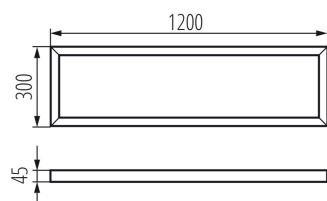

27612 ADTR 12030 SR

Přisazený rámeček

5905339276124

Rámečky Kanlux ADTR jsou určeny pro panely Kanlux BRAVO a Kanlux BLINGO, umožňují také povrchovou montáž. Rámečky Kanlux ADTR jsou k dispozici v různých barvách a velikostech, které se hodí ke všem panelům značky Kanlux a také většině LED panelům dostupných na trhu.

PARAMETRY VÝROBKU:

Barva: stříbrná

Místo montáže: k usazení na strop

Délka [mm]: 1200

Šířka [mm]: 300

Výška [mm]: 45

Materiál: ocel

LOGISTICKÉ ÚDAJE:

Měrná jednotka: kus

Způsob balení: 1

Počet kusů v druhém balení : 1

Počet kusů v hromadném balení: 1

Čistá jednotková hmotnost [g]: 1460

Gramáž [g]: 1870

Délka jednotkového balení [cm]: 123

Šířka jednotkového balení [cm]: 32.5

Výška jednotkového balení [cm]: 5.5

Hmotnost kartonu [kg]: 1.87

Šířka kartonu [cm]: 32.5

Výška kartonu [cm]: 5.5

Délka kartonu [cm]: 123

Objem kartonu [m³]: 0.021986