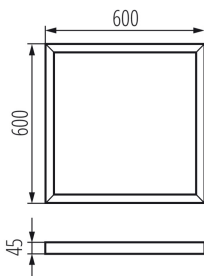

## 27613 ADTR 6060 W

Přisazený rámeček

5905339276131

Rámečky Kanlux ADTR jsou určeny pro panely Kanlux BRAVO a Kanlux BLINGO, umožňují také povrchovou montáž. Rámečky Kanlux ADTR jsou k dispozici v různých barvách a velikostech, které se hodí ke všem panelům značky Kanlux a také většině LED panelům dostupných na trhu.

### PARAMETRY VÝROBKU:

**Barva:** bílá

**Místo montáže:** k usazení na strop

**Délka [mm]:** 600

**Šířka [mm]:** 600

**Výška [mm]:** 45

**Materiál:** ocel

### LOGISTICKÉ ÚDAJE:

**Měrná jednotka:** kus

**Způsob balení:** 1

**Počet kusů v druhém balení :** 1

**Počet kusů v hromadném balení:** 1

**Čistá jednotková hmotnost [g]:** 1150

**Gramáž [g]:** 1580

**Délka jednotkového balení [cm]:** 66

**Šířka jednotkového balení [cm]:** 61

**Výška jednotkového balení [cm]:** 5.5

**Hmotnost kartonu [kg]:** 1.58

**Šířka kartonu [cm]:** 61

**Výška kartonu [cm]:** 5.5

**Délka kartonu [cm]:** 66

**Objem kartonu [m<sup>3</sup>]:** 0.022143