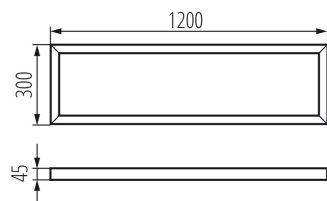

27614 ADTR 12030 B

Přisazený rámeček

5905339276148

Rámečky Kanlux ADTR jsou určeny pro panely Kanlux BRAVO a Kanlux BLINGO, umožňují také povrchovou montáž. Rámečky Kanlux ADTR jsou k dispozici v různých barvách a velikostech, které se hodí ke všem panelům značky Kanlux a také většině LED panelům dostupných na trhu.

PARAMETRY VÝROBKU:

Barva: černá

Místo montáže: k usazení na strop

Délka [mm]: 1200

Šířka [mm]: 300

Výška [mm]: 45

Materiál: ocel

LOGISTICKÉ ÚDAJE:

Měrná jednotka: kus

Způsob balení: 1

Počet kusů v druhém balení : 1

Počet kusů v hromadném balení: 1

Čistá jednotková hmotnost [g]: 1460

Gramáž [g]: 1870

Délka jednotkového balení [cm]: 123

Šířka jednotkového balení [cm]: 32.5

Výška jednotkového balení [cm]: 5.5

Hmotnost kartonu [kg]: 1.87

Šířka kartonu [cm]: 32.5

Výška kartonu [cm]: 5.5

Délka kartonu [cm]: 123

Objem kartonu [m³]: 0.021986