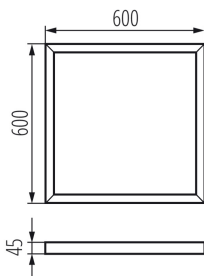

27615 ADTR 6060 B

Přisazený rámeček

5905339276155

Rámečky Kanlux ADTR jsou určeny pro panely Kanlux BRAVO a Kanlux BLINGO, umožňují také povrchovou montáž. Rámečky Kanlux ADTR jsou k dispozici v různých barvách a velikostech, které se hodí ke všem panelům značky Kanlux a také většině LED panelům dostupných na trhu.

PARAMETRY VÝROBKU:

Barva: černá

Místo montáže: k usazení na strop

Délka [mm]: 600

Šířka [mm]: 600

Výška [mm]: 45

Materiál: ocel

LOGISTICKÉ ÚDAJE:

Měrná jednotka: kus

Způsob balení: 1

Počet kusů v druhém balení : 1

Počet kusů v hromadném balení: 1

Čistá jednotková hmotnost [g]: 1150

Gramáž [g]: 1580

Délka jednotkového balení [cm]: 63

Šířka jednotkového balení [cm]: 61.5

Výška jednotkového balení [cm]: 5.5

Hmotnost kartonu [kg]: 1.58

Šířka kartonu [cm]: 61.5

Výška kartonu [cm]: 5.5

Délka kartonu [cm]: 63

Objem kartonu [m³]: 0.02131