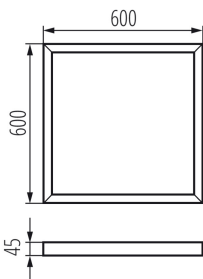

27616 ADTR-S 6060 W

Přisazený rámeček BRAVO

5905339276162

Rámeček pro LED panely BRAVO 600x600mm, výška rámečku 45mm.

PARAMETRY VÝROBKU:

Barva: bílá

Místo montáže: k usazení na strop

Délka [mm]: 600

Šířka [mm]: 600

Výška [mm]: 45

LOGISTICKÉ ÚDAJE:

Měrná jednotka: kus

Způsob balení: 1

Počet kusů v druhém balení : 1

Počet kusů v hromadném balení: 1

Čistá jednotková hmotnost [g]: 884

Gramáž [g]: 1220

Délka jednotkového balení [cm]: 63.5

Šířka jednotkového balení [cm]: 61

Výška jednotkového balení [cm]: 5.5

Hmotnost kartonu [kg]: 1.22

Šířka kartonu [cm]: 61

Výška kartonu [cm]: 5.5

Délka kartonu [cm]: 63.5