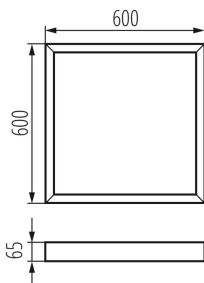

27617 ADTR-S-H 6060 W

Přisazený rámeček

5905339276179

Rámeček pro LED panely BRAVO 600x600mm, výška rámečku 65mm.

PARAMETRY VÝROBKU:

Barva: bílá

Místo montáže: k usazení na strop

Délka [mm]: 600

Šířka [mm]: 600

Výška [mm]: 65

Materiál: ocel

LOGISTICKÉ ÚDAJE:

Měrná jednotka: kus

Způsob balení: 1

Počet kusů v druhém balení : 1

Počet kusů v hromadném balení: 1

Čistá jednotková hmotnost [g]: 1124

Gramáž [g]: 1490

Délka jednotkového balení [cm]: 63.5

Šířka jednotkového balení [cm]: 61

Výška jednotkového balení [cm]: 7

Hmotnost kartonu [kg]: 1.49

Šířka kartonu [cm]: 61

Výška kartonu [cm]: 7

Délka kartonu [cm]: 63.5

Objem kartonu [m³]: 0.027115