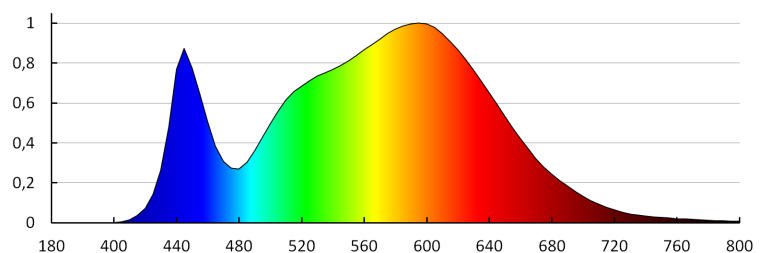

DALŠÍ INFORMACE:

- •
- Je nutné doplnit vhodný LED napáječ z nabídky KANLUX
- Sada obsahuje LED panel bez napáječe
- Certifikát PZH: Číslo BK/B/1070/01/2018, platnost do 18. prosince 2023
- •
- •