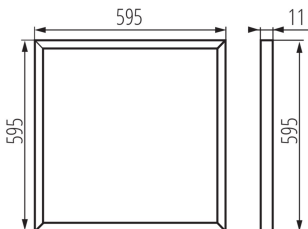

Panely Kanlux BRAVO jsou speciálně vybrané komponenty pro ještě větší spokojenost z jejich použití. Hliníkový rám, speciálně vybrané LED diody, reflektor a difuzor pro rozptyl světla jsou jen některé z výhod panelů Kanlux BRAVO LED. Další výhodou těchto panelů je vysoký světelný tok. Panely Kanlux BRAVO LED nejsou dodávány s napájecím zdrojem.

PARAMETRY VÝROBKU:

Barva: bílá

Místo montáže: k zabudování do stropu

Místo použití: uvnitř

Minimální vzdálenost od osvětlovaného objektu: 0,5m

Výrobek není určen k pokrytí termoizolačním materiálem: ano

Napájecí zdroj v balení: ne

Driver [index]: 28025

Délka [mm]: 595

Šířka [mm]: 595

Výška [mm]: 11

Integrovaný LED zdroj světla: ano

Napájecí proud [mA]: 800

Maximální výkon [W]: 36

Třída ochrany před úrazem elektrickým proudem: III

Materiál difuzoru: plast

Typ diody: LED SMD

Světelný tok svítidla [lm]: 4320

Barva světla: bílá

Životnost [h]: 30000

Koeficient udržení světelného toku vůči ukončení nominální doby použitelnosti: L70B50

Počet cyklů zap/vyp: ≥ 15000

Úhel svícení [°]: 110

Rozsah okolních teplot, kterým může být výrobek vystaven

[°C]: 5÷25

Materiál korpusu: ocel

Materiál panelu/rámečku: hliníková slitina

Typ přípojky: przewód zakończony wtyczką - DC

Typ vodiče: H03VVH2-F

Délka vodiče [m]: 0.05

Průřez kabelu [mm²]: 0,5

Typ napájení: s konstantním proudem