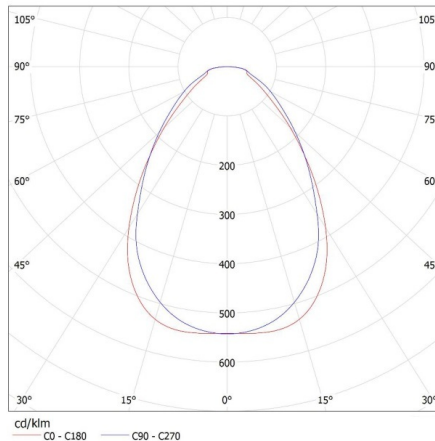

28002 BRAVO PU36W6060NW W

Vestavný LED panel

KANLUX S.A. (kat 28002) BRAVO PU36W6060NW W / LDC (Polar)

PŘÍSLUŠENSTVÍ

28502

CLIPS BRAVO S/P 60-62

Montážní držák do SDK pro svítidla BRAVO 6060/6262, 4 ks v balení (28502)

28503

CLIPS BRAVO S/P 12030

Montážní držák do SDK pro svítidla BRAVO 12030, 6 ks v balení (28503)

28505

SPN BRAVO S/P 12030

Univerzální ocelové lanko pro zavěšení svítidel, 6ks v balení (28505)

28504

SPN BRAVO S/P 60-62

Univerzální ocelové lanko pro zavěšení svítidel, 4ks v balení (28504)