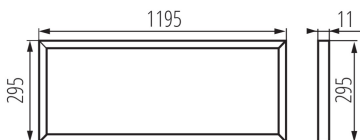

28022 BRAVO S 40W12030NW W

Vestavný LED panel

5905339280220

Panely Kanlux BRAVO S/SU to jsou speciálně vybrané komponenty pro ještě větší spokojenost s jejich použitím. Hliníkový rámeček, speciálně vybrané LED diody, reflektor a difuzor rozptylující světlo, to jsou jen některé z výhod panelů Kanlux BRAVO LED S/SU. Další výhodou těchto panelů je vysoká účinnost (100lm/W). Panely Kanlux BRAVO LED nejsou dodávány s napájecím zdrojem.

PARAMETRY VÝROBKU:

Barva: bílá

Místo montáže: k zabudování do stropu

Místo použití: uvnitř

Minimální vzdálenost od osvětlovaného objektu: 0,5m

Výrobek není určen k pokrytí termoizolačním materiálem: ano

Napájecí zdroj v balení: ne

Driver [index]: 28026

Délka [mm]: 1195

Šířka [mm]: 295

Výška [mm]: 11

Integrovaný LED zdroj světla: ano

Napájecí proud [mA]: 1050

Maximální výkon [W]: 40

Třída ochrany před úrazem elektrickým proudem: III

Materiál difuzoru: plast

Typ diody: LED SMD

Světelný tok svítidla [lm]: 4000

Barva světla: bílá

Životnost [h]: 25000

Počet cyklů zap/vyp: ≥15000

Úhel svícení [°]: 110

Rozsah okolních teplot, kterým může být výrobek vystaven [°C]: 5÷25

Materiál korpusu: ocel

Materiál panelu/rámečku: hliníková slitina

Typ přípojky: przewód zakończony wtyczką - DC

Typ vodiče: H03VVH2-F

Délka vodiče [m]: 0.05

Průřez kabelu [mm²]: 0,5

Typ napájení: s konstantním proudem

Doba nahřívání lampy [s]: ≤1

Doba zapálení lampy [s]: ≤0,5

Stupeň krytí IP: 20

Další informace: Výrobkem obsahujícím světelný zdroj/předřadný přístroj (CP)