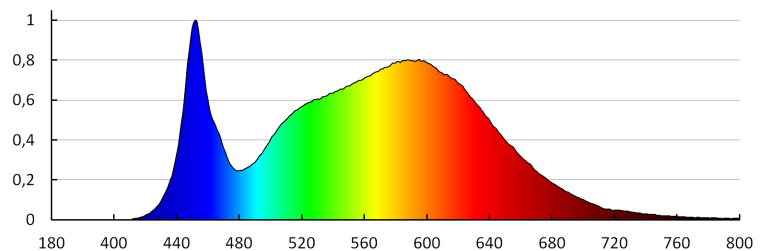

DALŠÍ INFORMACE:

- Je nutné doplnit vhodnou LED nabíječku z nabídky KANLUX
- Sada obsahuje LED panel bez nabíječky.