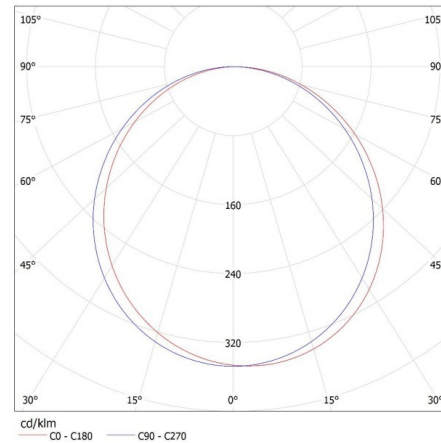

28022 BRAVO S 40W12030NW W

Vestavný LED panel

KANLUX S.A. (kat 28022) BRAVO S 40W12030NW W / LDC (Polar)

PŘÍSLUŠENSTVÍ

28502

CLIPS BRAVO S/P 60-62

Montážní držák do SDK pro svítidla BRAVO 6060/6262, 4 ks v balení (28502)

28503

CLIPS BRAVO S/P 12030

Montážní držák do SDK pro svítidla BRAVO 12030, 6 ks v balení (28503)

28500

BRAVO S/P GRIP 60-62

Držák pro přisazenou montáž, 4ks v balení (28500)

28501

BRAVO S/P GRIP 12030

Držák pro přisazenou montáž, 6ks v balení (28501)