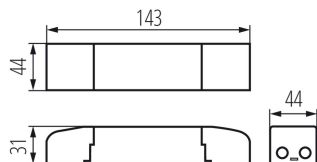

### PARAMETRY VÝROBKU:

**Barva:** bílá

**Místo použití:** uvnitř

**Možnost montáže na normálně hořlavé povrchy:** ano

**Možnost spolupráce se stmívačem:** ne

**Jmenovité napětí [V]:** 220-240 AC

**Jmenovitý proud [A]:** 0,2

**Jmenovitá frekvence [Hz]:** 50

**$\lambda$ :** 0,95

**Maximální výkon [W]:** 36

**Třída ochrany před úrazem elektrickým proudem:** II

**Materiál:** plast

**Typ přípojky:** svorkovnice

**Rozsah průměrů používaných vodičů [mm<sup>2</sup>]:** 0,75÷1

**Šířka jednotkového balení [cm]:** 5.5

**Výška jednotkového balení [cm]:** 3.5

**Hmotnost kartonu [kg]:** 8.2302

**Šířka kartonu [cm]:** 34

**Výška kartonu [cm]:** 20

**Délka kartonu [cm]:** 42

**Objem kartonu [m<sup>3</sup>]:** 0.02856