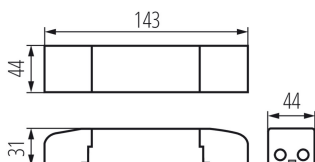

28026 BRAVO DRIVER 40W

Napájení LED

5905339280268

PARAMETRY VÝROBKU:

Barva: bílá

Místo použití: uvnitř

Možnost montáže na normálně hořlavé povrchy: ano

Možnost spolupráce se stmívačem: ne

Jmenovité napětí [V]: 220-240 AC

Jmenovitý proud [A]: 0,25

Jmenovitá frekvence [Hz]: 50

λ : 0,95

Maximální výkon [W]: 40

Třída ochrany před úrazem elektrickým proudem: II

Materiál: plast

Typ přípojky: svorkovnice

Rozsah průměrů používaných vodičů [mm²]: 0,75÷1

Typ napájecího zdroje: s konstantním proudem

Zabezpečení proti přetížení: ano

Přepětové zabezpečení: ano

Termické zabezpečení: 110°C

Zkratové zabezpečení: ano

Maximální teplota Ta [°C]: 25

Vstupní napětí - PRI [V]: 220-240

Výstupní napětí - SEC [V]: 30-42

Výstupní proud - sec [ma]: 1050

Stupeň krytí IP: 20

Tc [°C]: 75

LOGISTICKÉ ÚDAJE:

Způsob balení: 6

Počet kusů v druhém balení : 6

Počet kusů v hromadném balení: 60

Čistá jednotková hmotnost [g]: 130

Gramáž [g]: 159.17

Délka jednotkového balení [cm]: 15

Šířka jednotkového balení [cm]: 5.5

Výška jednotkového balení [cm]: 3.5

Hmotnost kartonu [kg]: 9.5502

Šířka kartonu [cm]: 35

Výška kartonu [cm]: 21

Délka kartonu [cm]: 43

Objem kartonu [m³]: 0.031605