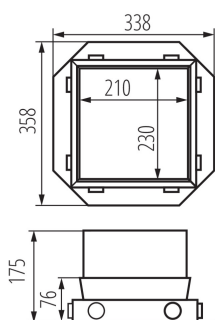

### PARAMETRY VÝROBKU:

**Délka [mm]:** 358

**Šířka [mm]:** 338

**Výška [mm]:** 175

**Materiál:** ocel

### LOGISTICKÉ ÚDAJE:

**Způsob balení:** 1

**Počet kusů v druhém balení :** 1

**Počet kusů v hromadném balení:** 1

**Čistá jednotková hmotnost [g]:** 710

**Gramáž [g]:** 1150

**Délka jednotkového balení [cm]:** 36.5

**Šířka jednotkového balení [cm]:** 34.5

**Výška jednotkového balení [cm]:** 19

**Hmotnost kartonu [kg]:** 1.15

**Šířka kartonu [cm]:** 34.5

**Výška kartonu [cm]:** 19

**Délka kartonu [cm]:** 36.5

**Objem kartonu [m<sup>3</sup>]:** 0.023926