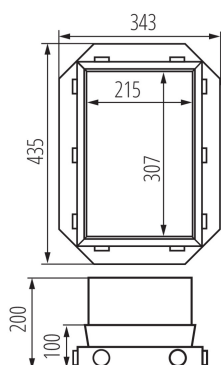

28317 BIURO+ 04-0072-100

Kazeta pro lité podlahy

5905339283177

PARAMETRY VÝROBKU:

Délka [mm]: 435

Šířka [mm]: 343

Výška [mm]: 200

Materiál: ocel

LOGISTICKÉ ÚDAJE:

Způsob balení: 1

Počet kusů v druhém balení : 1

Počet kusů v hromadném balení: 1

Čistá jednotková hmotnost [g]: 1000

Gramáž [g]: 1550

Délka jednotkového balení [cm]: 44

Šířka jednotkového balení [cm]: 35.5

Výška jednotkového balení [cm]: 21

Hmotnost kartonu [kg]: 1.55

Šířka kartonu [cm]: 35.5

Výška kartonu [cm]: 21

Délka kartonu [cm]: 44

Objem kartonu [m³]: 0.032802