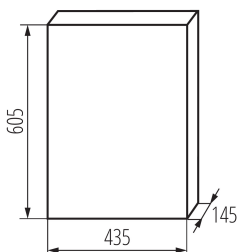

28340 KDB-F54P

Rozvaděč série KDB

5905339283405

5 let záruky shodně s podmínkami záručního prohlášení dostupného na [internetové stránce](#)

Klasický rozvaděč KDB-F54P - je to novinka v rodině rozvaděčů KDB. Má největší kapacitu, pojme až 54 modulů (3x18). Dostupná verze je určena pro zabudování do stěny – vestavná montáž. Rozvaděč je vyroben celý z plastu a poskytuje II. třídu ochrany před úrazem elektrického proudu. Je také vybaven DIN lištou (TH35) pro montáž modulárního zařízení a přístrojů. Rozvaděč je navíc vybaven také svorkovnicí pro N/PE(IP2x). Bílé dvířka rozvaděče lze zamknout klíčem (zámková vložka).

PARAMETRY VÝROBKU:

Barva: bílá

Barva dveří: bílá

Místo montáže: k zabudování do zdi

Norma: PN-EN 62208

Délka [mm]: 435

Šířka [mm]: 145

Výška [mm]: 605

Jmenovité napětí [V]: 230/400 AC

Jmenovitý proud [A]: 63

Jmenovitá frekvence [Hz]: 50

Třída ochrany před úrazem elektrickým proudem: II

Materiál: plast

Počet modulů: 3x18P

Teplotní odolnost [°C]: 650

Stupeň IK: 07

Stupeň krytí IP: 30

Počet řádků: 3

LOGISTICKÉ ÚDAJE:

Měrná jednotka: kus

Způsob balení: 1

Počet kusů v hromadném balení: 1

Čistá jednotková hmotnost [g]: 4430

Gramáž [g]: 5910

Délka jednotkového balení [cm]: 63

Šířka jednotkového balení [cm]: 47

Výška jednotkového balení [cm]: 18.5

Hmotnost kartonu [kg]: 5.91

Šířka kartonu [cm]: 47