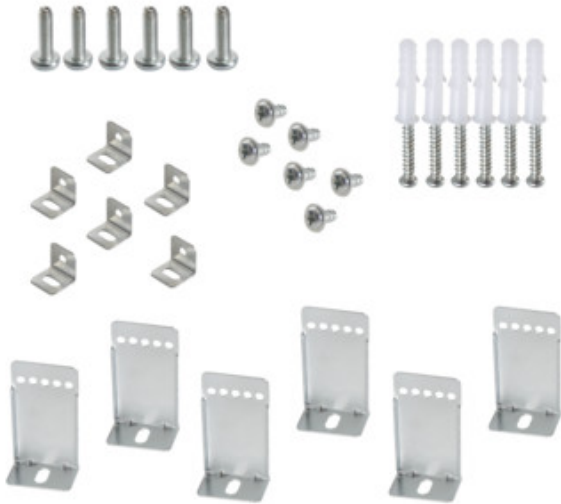

## 28501 BRAVO S/P GRIP 12030

Montážní držák BRAVO

5905339285010

### PARAMETRY VÝROBKU:

**Materiál:** ocel