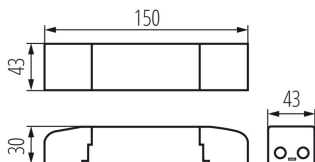

28516 BLINGO DALI SET 48W

Napájení LED

5905339285164

PARAMETRY VÝROBKU:

Barva: bílá

Místo použití: uvnitř

Možnost montáže na normálně hořlavé povrchy: ano

Možnost spolupráce se stmívačem: DALI

Jmenovité napětí [V]: 220-240 AC

Jmenovitá frekvence [Hz]: 50

λ : 0,98

Maximální výkon [W]: 45

Třída ochrany před úrazem elektrickým proudem: II

Materiál: plast

Typ přípojky: svorkovnice

Rozsah průměrů používaných vodičů [mm²]: 0,2-1,5

Typ napájecího zdroje: s konstantním proudem

Přepětové zabezpečení: ano

Termické zabezpečení: 110°C

Zkratové zabezpečení: ano

Maximální teplota Ta [°C]: 50

Vstupní napětí - PRI [V]: 220-240

Výstupní proud - sec [ma]: 1000

Stupeň krytí IP: 20

Tc [°C]: 85

LOGISTICKÉ ÚDAJE:

Způsob balení: 1

Počet kusů v druhém balení : 1

Počet kusů v hromadném balení: 1

Čistá jednotková hmotnost [g]: 176

Gramáž [g]: 200

Délka jednotkového balení [cm]: 21

Šířka jednotkového balení [cm]: 4

Výška jednotkového balení [cm]: 3

Hmotnost kartonu [kg]: 0.2

Šířka kartonu [cm]: 4

Výška kartonu [cm]: 3

Délka kartonu [cm]: 21

Objem kartonu [m³]: 0.000252