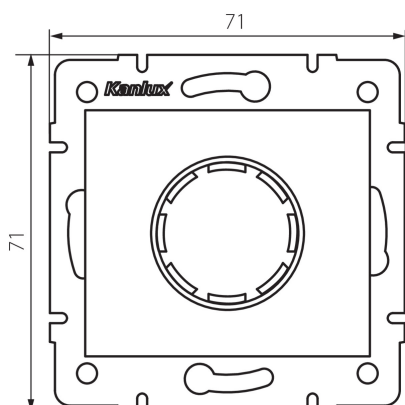

28755 DOMO 01-1161-103 kr

LED stmívač

5905339287557

PARAMETRY VÝROBKU:

Barva: krémová

Místo montáže: k zabudování do zdi

Místo použití: uvnitř

Šířka [mm]: 71

Výška [mm]: 71

Průměr montážní krabice: 60

Jmenovité napětí [V]: 250 AC

Jmenovitá frekvence [Hz]: 50

Jmenovitý výkon [W]: 3-100

Jmenovitý výkon (LED) [W]: 3-100

Třída ochrany před úrazem elektrickým proudem: II

Materiál: PC

Rozsah okolních teplot, kterým může být výrobek vystaven [°C]: 5÷25

Typ přípojky: šroubová svorkovnice

Typ svorky: šroubová svorka

Plast: PC

Stupeň krytí IP: 20

LOGISTICKÉ ÚDAJE:

Způsob balení: 120

Šířka kartonu [cm]: 38

Výška kartonu [cm]: 32

Délka kartonu [cm]: 48

Objem kartonu [m³]: 0.058368

by **Kanlux** ul. Objazdowa 1-3, 41-922 Radzionków, Poland

28755 DOMO 01-1161-103 kr

LED stmívač