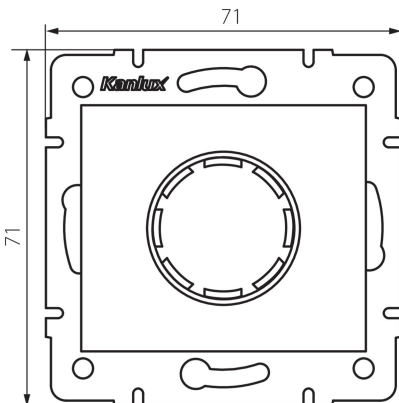

28756 DOMO 01-1161-143

LED stmívač

5905339287564

PARAMETRY VÝROBKU:

Barva: stříbrná

Místo montáže: k zabudování do zdi

Místo použití: uvnitř

Šířka [mm]: 71

Výška [mm]: 71

Průměr montážní krabice: 60

Jmenovité napětí [V]: 250 AC

Jmenovitá frekvence [Hz]: 50

Jmenovitý výkon [W]: 3-100

Jmenovitý výkon (LED) [W]: 3-100

Třída ochrany před úrazem elektrickým proudem: II

Materiál: PC

Rozsah okolních teplot, kterým může být výrobek vystaven [°C]: 5÷25

Typ přípojky: šroubová svorkovnice

Typ svorky: šroubová svorka

Plast: PC

Stupeň krytí IP: 20

LOGISTICKÉ ÚDAJE:

Způsob balení: 120

Šířka kartonu [cm]: 38

Výška kartonu [cm]: 32

Délka kartonu [cm]: 48

Objem kartonu [m³]: 0.058368

by **Kanlux** ul. Objazdowa 1-3, 41-922 Radzionków, Poland

28756 DOMO 01-1161-143

LED stmívač