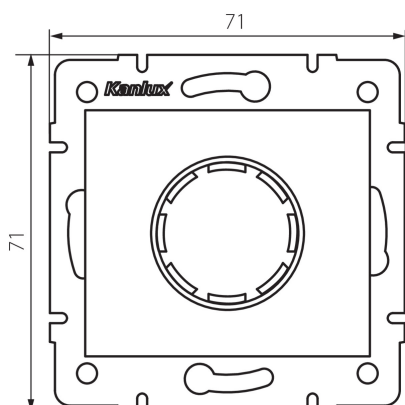

28757 DOMO 01-1161-141

LED stmívač

5905339287571

PARAMETRY VÝROBKU:

Barva: grafit

Místo montáže: k zabudování do zdi

Místo použití: uvnitř

Šířka [mm]: 71

Výška [mm]: 71

Průměr montážní krabice: 60

Jmenovité napětí [V]: 250 AC

Jmenovitá frekvence [Hz]: 50

Jmenovitý výkon [W]: 3-100

Jmenovitý výkon (LED) [W]: 3-100

Třída ochrany před úrazem elektrickým proudem: II

Materiál: PC

Rozsah okolních teplot, kterým může být výrobek vystaven [°C]: 5÷25

Typ přípojky: šroubová svorkovnice

Typ svorky: šroubová svorka

Plast: PC

Stupeň krytí IP: 20

LOGISTICKÉ ÚDAJE:

Způsob balení: 120

Šířka kartonu [cm]: 38

Výška kartonu [cm]: 32

Délka kartonu [cm]: 48

Objem kartonu [m³]: 0.058368

by **Kanlux** ul. Objazdowa 1-3, 41-922 Radzionków, Poland

28757 DOMO 01-1161-141

LED stmívač