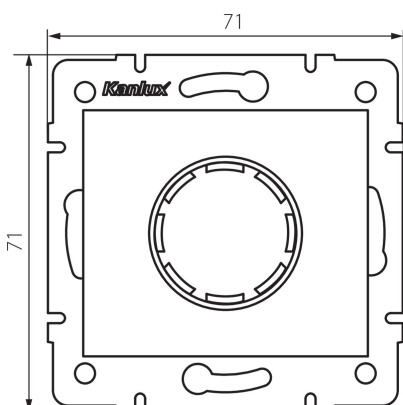

Materiál: PC

Rozsah okolních teplot, kterým může být výrobek vystaven [°C]: 5÷25

Typ přípojky: šroubová svorkovnice

Typ svorky: šroubová svorka

Plast: PC

Stupeň krytí IP: 20

LOGISTICKÉ ÚDAJE:

Způsob balení: 120

Počet kusů v hromadném balení: 120

Čistá jednotková hmotnost [g]: 92

Gramáž [g]: 109.83

Délka jednotkového balení [cm]: 14

Šířka jednotkového balení [cm]: 5

Výška jednotkového balení [cm]: 17

Hmotnost kartonu [kg]: 13.1796

Šířka kartonu [cm]: 38

Výška kartonu [cm]: 32

Délka kartonu [cm]: 48

Objem kartonu [m³]: 0.058368

by **Kanlux** ul. Objazdowa 1-3, 41-922 Radzionków, Poland

28758 DOMO 01-1161-130

LED stmívač