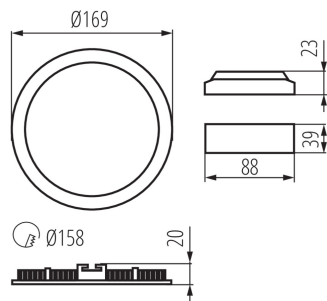

PARAMETRY VÝROBKU:

Barva: bílá
Místo montáže: k zabudování do stropu
Místo použití: uvnitř
Minimální vzdálenost od osvětlovaného objektu: 0,5m
Možnost spolupráce se stmívačem: ne
Výrobek není určen k pokrytí termoizolačním materiálem: ano
Výška [mm]: 20
Průměr [mm]: 169
Montážní otvor [mm]: Ø158
Integrovaný LED zdroj světla: ano
Jmenovité napětí [V]: 220-240 AC
Jmenovitá frekvence [Hz]: 50
Maximální výkon [W]: 12
Třída ochrany před úrazem elektrickým proudem: II
Materiál difuzoru: plast
Typ diody: LED SMD
Světelný tok [lm]: 780
Barva světla: bílá
Životnost [h]: 15000
Počet cyklů zap/vyp: ≥20000
Úhel svícení [°]: 110
Rozsah okolních teplot, kterým může být výrobek vystaven [°C]: 5÷25
Materiál korpusu: hliníková slitina
Typ přípojky: volné konce kabelů
Délka vodiče [m]: 0.05

28931 ROUNDA V2LED12W-NW-W

Svítidlo typu downlight

Průřez kabelu [mm²]: 0.75

Doba nahřívání lampy [s]: ≤1

Doba zapálení lampy [s]: ≤0,5

Stupeň krytí IP: 44/20

PARAMETRY SMĚROVÝCH SVĚTELNÝCH ZDROJŮ:

Úhel poloviční osové svítivosti [°]: 110

Počet kusů v druhém balení : 1

Počet kusů v hromadném balení: 30

Čistá jednotková hmotnost [g]: 230

Gramáž [g]: 318.33

Délka jednotkového balení [cm]: 18.5

Šířka jednotkového balení [cm]: 3

Výška jednotkového balení [cm]: 22

Hmotnost kartonu [kg]: 9.5499

Šířka kartonu [cm]: 34.5

Výška kartonu [cm]: 24

Délka kartonu [cm]: 58

Objem kartonu [m³]: 0.048024

28931 ROUNDA V2LED12W-NW-W

Svítlidlo typu downlight

KANLUX S.A. (kat 28931) ROUNDA V2LED 12W-NW-W / LDC (Polar)