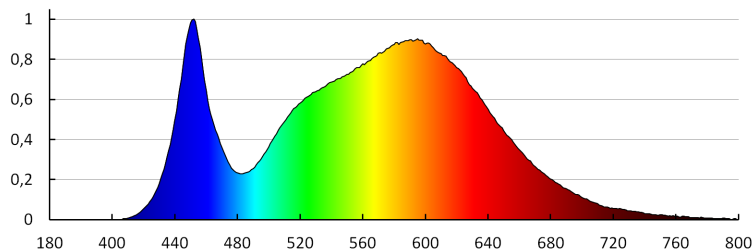

LOGISTICKÉ ÚDAJE:

Způsob balení: 30

Počet kusů v druhém balení : 1

Počet kusů v hromadném balení: 30

Čistá jednotková hmotnost [g]: 230

Gramáž [g]: 318.33

Délka jednotkového balení [cm]: 18.5

Šířka jednotkového balení [cm]: 3

Výška jednotkového balení [cm]: 22

Hmotnost kartonu [kg]: 9.5499

Šířka kartonu [cm]: 34.5

Výška kartonu [cm]: 24

Délka kartonu [cm]: 58

Objem kartonu [m³]: 0.048024