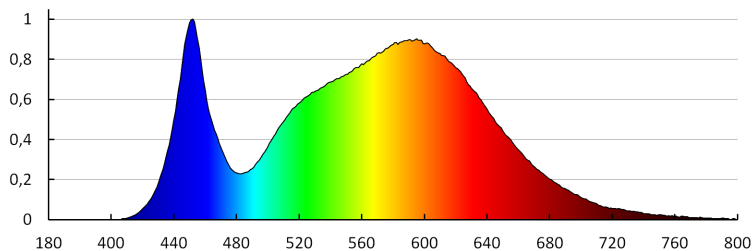

LOGISTICKÉ ÚDAJE:

Způsob balení: 10

Počet kusů v druhém balení : 1

Počet kusů v hromadném balení: 10

Čistá jednotková hmotnost [g]: 610

Gramáž [g]: 814

Délka jednotkového balení [cm]: 30.5

Šířka jednotkového balení [cm]: 3

Výška jednotkového balení [cm]: 34

Hmotnost kartonu [kg]: 8.14

Šířka kartonu [cm]: 33

Výška kartonu [cm]: 37

Délka kartonu [cm]: 33.5

Objem kartonu [m³]: 0.040904