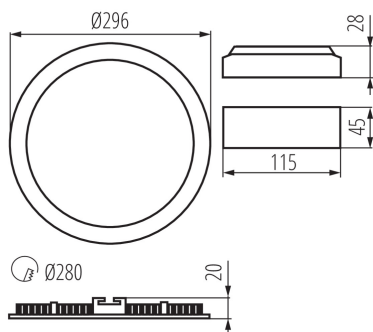

PARAMETRY VÝROBKU:

Barva: bílá
Místo montáže: k zabudování do stropu
Místo použití: uvnitř
Minimální vzdálenost od osvětlovaného objektu: 0,5m
Možnost spolupráce se stmívačem: ne
Výrobek není určen k pokrytí termoizolačním materiálem: ano
Výška [mm]: 20
Průměr [mm]: 296
Montážní otvor [mm]: Ø280
Integrovaný LED zdroj světla: ano
Jmenovité napětí [V]: 220-240 AC
Jmenovitá frekvence [Hz]: 50
Maximální výkon [W]: 24
Třída ochrany před úrazem elektrickým proudem: II
Materiál difuzoru: plast
Typ diody: LED SMD
Světelný tok [lm]: 1680
Barva světla: bílá
Životnost [h]: 15000
Počet cyklů zap/vyp: ≥20000
Úhel svícení [°]: 110
Rozsah okolních teplot, kterým může být výrobek vystaven [°C]: 5÷25
Materiál korpusu: hliníková slitina
Typ přípojky: volné konce kabelů
Délka vodiče [m]: 0.05

28936 ROUNDA V2LED24W-NW-W

Svítidlo typu downlight

Průřez kabelu [mm²]: 0.75

Doba nahřívání lampy [s]: ≤1

Doba zapálení lampy [s]: ≤0,5

Stupeň krytí IP: 44/20

PARAMETRY SMĚROVÝCH SVĚTELNÝCH ZDROJŮ:

Úhel poloviční osové svítivosti [°]: 110

Hmotnost kartonu [kg]: 8.14

Šířka kartonu [cm]: 33

Výška kartonu [cm]: 37

Délka kartonu [cm]: 33.5

Objem kartonu [m³]: 0.040904

28936 ROUNDA V2LED24W-NW-W

Svítlidlo typu downlight

KANLUX S.A. (kat 28936) ROUNDA V2LED24W-NW-W / LDC (Polar)