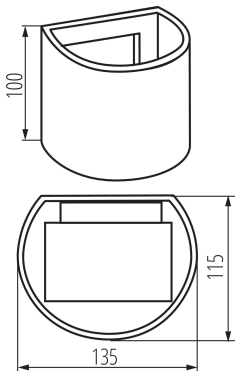

28991 REKA LED EL 7W-O-GR

Fasádní svítidlo

Rozsah okolních teplot, kterým může být výrobek vystaven [°C]: -15÷35

Materiál korpusu: hliníková slitina

Materiál ochranného skla: tvrzené sklo

Typ přípojky: šroubová svorkovnice

Rozsah průměrů používaných vodičů [mm²]: 1

Doba nahřívání lampy [s]: ≤1

Doba zapálení lampy [s]: ≤0,5

Stupeň krytí IP: 54

Další informace: Světelný zdroj LED nelze vyměnit

Další informace: Výměnu řídicího zařízení může provést pouze kvalifikovaná osoba (pouze servisem Kanlux)

Další informace: Výrobkem obsahujícím světelný zdroj/předřadný přístroj (CP)

PARAMETRY PRO LED A OLED SVĚTELNÉ ZDROJE:

Spotřeba energie v zapnutém stavu světelného zdroje (kWh/1000h): 6

Energy efficiency class of the light source in the contains product (CP): F

Užitečný světelný tok světelného zdroje světla Φ_{use} [lm]: 500

Užitečný světelný tok světelného zdroje světla Φ_{use} [lm]: v kouli (360°)

Náhradní teplota chromatičnosti [K]: 4000

Stálost barev v násobcích MacAdamovy elipsy: 6

Příkon v zapnutém stavu P_{on} světelného zdroje [W]: 5,3

Výška světelného zdroje [mm]: 30

Šířka světelného zdroje [mm]: 51

Hloubka světelného zdroje [mm]: 23

Index podání barev: 80

Trichromatické souřadnice (x): 0,38

Trichromatické souřadnice (y): 0,38

Údaj o rovnocenném příkonu [W]: 41

Hodnota indexu podání barev R9: 4

Činitel funkční spolehlivosti: 0,9

Činitel stárnutí: 0,96

LOGISTICKÉ ÚDAJE:

Měrná jednotka: kus

Způsob balení: 20

Počet kusů v druhém balení: 1

Počet kusů v hromadném balení: 20

Čistá jednotková hmotnost [g]: 570

Gramáž [g]: 678

Hmotnost kusu brutto [g]: 680

Délka jednotkového balení [cm]: 15